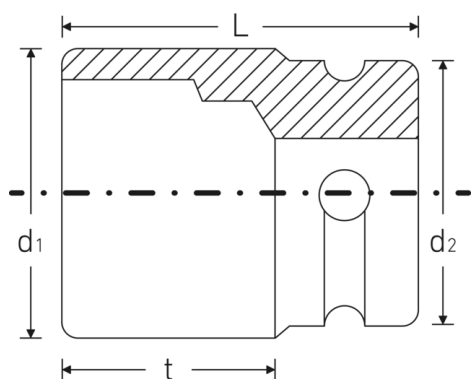

IMPACT top

50IMP

Art. nr. 23010025
GTIN 4018754233762
Model 50 IMP 25

Mærke. IMPACT top 1/2 " 25mm L.44mm

Egenskaber.

- Med sekskant
- 1/2" indvendig firkant
- DIN 3129 / ISO 1711-2
- Chrome Alloy Steel, gunmetal finish

Fordele.

1/2" indvendig firkantkobling.

Produktets højdepunkter.

Optimeret funktionalitet

Alle IMPACT-topnøgleindsatser har en gennemgående tværboring til forbindelsesstiften samt en dyb rille til sikringsgummiringen. Sikringsstiften belastes ikke ved anvendelsen.

Høj vis afvigelse i beslag

Den høje pasning på grund af ekstremt tætte tolerancer garanterer en optimal, slørfri overførsel af kræfterne fra slag-nøglen til topnøgleindsatsen og en tydeligt forøget holdbarhed.

PRODUCT IMAGE
IN PROGRESS

Teknisk tegning.

Tekniske attributter.

Nøglestørrelse [mm]	25 mm
Firkantet drev indvendigt (tommer)	1/2 "
Længde mm (L)	44 mm
Udgangsprofil	Sekskant
d1	36,3 mm
d2	30 mm
DIN	DIN 3129 / ISO 1711-2
t	25 mm