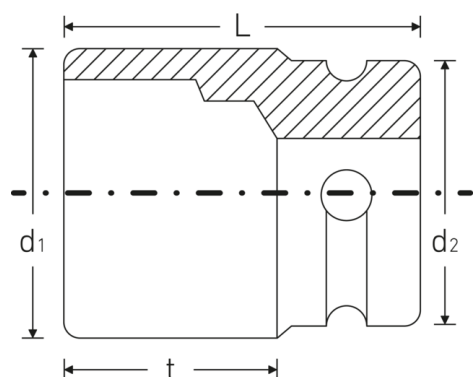

IMPACT top

50IMP

Art. nr. 23010027
GTIN 4018754015122
Model 50 IMP 27

Mærke. IMPACT top 1/2 " 27mm L.45mm

Egenskaber.

- Med sekskant
- 1/2" indvendig firkant
- DIN 3129 / ISO 1711-2
- Chrome Alloy Steel, gunmetal finish

Fordele.

1/2" indvendig firkantkobling.

Produktets højdepunkter.

Optimeret funktionalitet

Alle IMPACT-topnøgleindsatser har en gennemgående tværboring til forbindelsesstiften samt en dyb rille til sikringsgummiringen. Sikringsstiften belastes ikke ved anvendelsen.

Høj vis afvigelse i beslag

Den høje pasning på grund af ekstremt tætte tolerancer garanterer en optimal, slørfri overførsel af kræfterne fra slagkøgen til topnøgleindsatsen og en tydeligt forøget holdbarhed.

PRODUCT IMAGE
IN PROGRESS

Teknisk tegning.

Tekniske attributter.

Nøglestørrelse [mm]	27 mm
Firkantet drev indvendigt (tommer)	1/2 "
Længde mm (L)	45 mm
Udgangsprofil	Sekskant
d1	38,8 mm
d2	30 mm
DIN	DIN 3129 / ISO 1711-2
t	29 mm