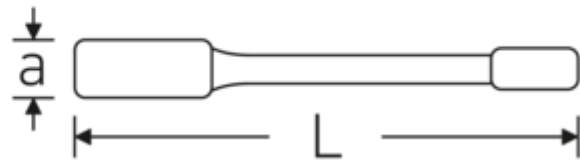

### Technische Attribute.

Schlüsselweite 1 [mm]	24 mm
Länge mm (L)	160 mm
Breite mm (b)	42,5 mm
a	15 mm
DIN	DIN 7444
Legierung	Spezialstahl
Oberfläche	stahlgrau