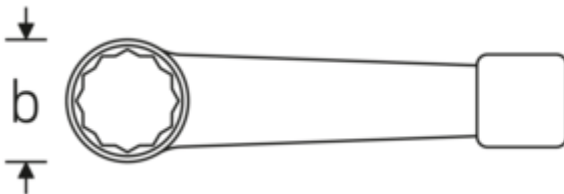

### Bezeichnung.

Schlagringschlüssel SW 24mm L.160mm Spezialstahl

### Technische Attribute.

Schlüsselweite 1 [mm]	24 mm
Länge mm (L)	160 mm
Breite mm (b)	42,5 mm
a	15 mm
DIN	DIN 7444
Legierung	Spezialstahl
Oberfläche	stahlgrau