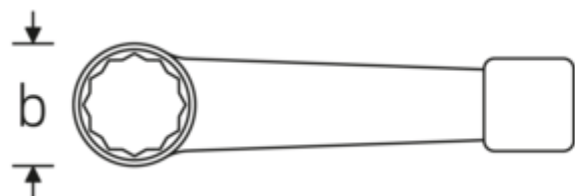

Schlagringschlüssel, metrisch

4205

Art.-Nr. 42050027
GTIN 4018754024087
Modell 4205 27

Bezeichnung.

Schlagringschlüssel SW 27mm L.180mm Spezialstahl

Eigenschaften.

- Doppelsechskant
- Spezialstahl, stahlgrau
- DIN 7444

Technische Zeichnung.

Technische Attribute.

Schlüsselweite 1 [mm]	27 mm
Länge mm (L)	180 mm
Breite mm (b)	46 mm
a	16 mm
DIN	DIN 7444
Legierung	Spezialstahl
Oberfläche	stahlgrau

Logistikdaten.

Art.-Nr.	42050027
GTIN	4018754024087
Gewicht (g)	260 g
Volumen (verpackt, dm ³)	0.13248 dm ³
Packnorm	1
WEEE/ElektroG	nicht ear-pflichtig
Zolltarifnr.	82041100
Ursprungsland AWR	GERMANY
Ursprungsregion	Nordrhein-Westfalen
Tiefe mm (IFS)	180