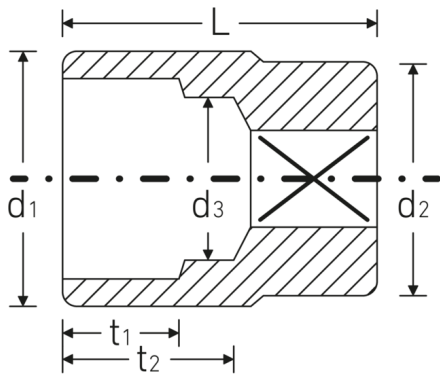

### Vorteile.

Made in Germany - STAHLWILLE Steckschlüsseinsätze  
3/4", metrisch 19 mm, Länge 50 mm.

Sechskant AS-Drive, HPQ® Hochleistungsstahl,  
verchromt.

Durch produktspezifische Umformung - geschmiedet  
oder kaltfließgepresst - besonders stabil und langlebig.

## Technische Attribute.

|                               |   |
|-------------------------------|---|
| Abtriebsprofil                | Sechskant AS-Drive                          |
| Antriebsvierkant innen (Zoll) | 3/4 "                                       |
| d1                            | 28,5 mm                                     |
| d2                            | 34,7 mm                                     |
| d3                            | 17 mm                                       |
| DIN                           | DIN 3124 / ISO<br>2725-1, ASME B<br>107.5 M |
| Länge mm (L)                  | 50 mm                                       |
| Schlüsselweite [mm]           | 19 mm                                       |
| t1                            | 16 mm                                       |
| t2                            | 26 mm                                       |