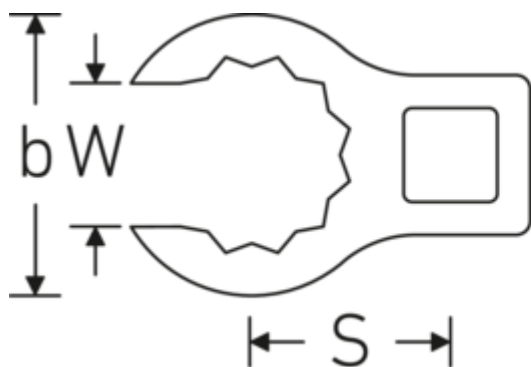

Crowing-Schlüssel, zöllig

440a

Art.-Nr. 03490069
GTIN 4018754008537
Modell 440a 1.13/16

Bezeichnung. 1/2 " Crowring-Schlüssel SW 1 13/16" L.77.7mm

- Eigenschaften.**
- Doppelsechskant mit AS-Drive-Profil
 - Chrome Alloy Steel, verchromt
 - 3/8" für Volvo Flugmotor, Typ „JAS“

Technische Zeichnung.

Technische Attribute.

a	26 mm
Antriebsvierkant innen (Zoll)	1/2 "
Breite mm (b)	64,2 mm
Länge mm (L)	77,7 mm
S	40,9 mm
Schlüsselweite [Zoll]	1 13/16 "

Logistikdaten.

Tiefe mm (IFS)	78
Breite mm (IFS)	65
Höhe mm (IFS)	26
WEEE/ElektroG	nicht ear-pflichtig
Länge (verpackt, mm)	78
Breite (verpackt, mm)	65