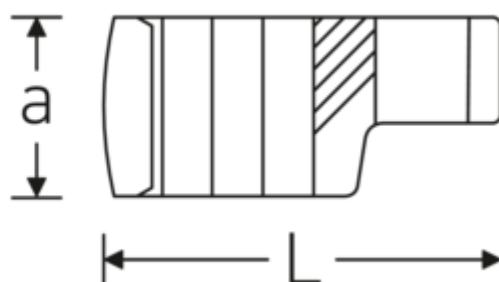

Crowing-Schlüssel, zöllig

440a

Art.-Nr. 03490069
GTIN 4018754008537
Modell 440a 1.13/16

Bezeichnung. 1/2 " Crowring-Schlüssel SW 1 13/16" L.77.7mm

- Eigenschaften.**
- Doppelsechskant mit AS-Drive-Profil
 - Chrome Alloy Steel, verchromt
 - 3/8" für Volvo Flugmotor, Typ „JAS“

Technische Zeichnung.

Technische Attribute.

a	26 mm
Antriebsvierkant innen (Zoll)	1/2 "
Breite mm (b)	64,2 mm
Länge mm (L)	77,7 mm
S	40,9 mm
Schlüsselweite [Zoll]	1 13/16 "

Logistikdaten.

Tiefe mm (IFS)	78
Breite mm (IFS)	65
Höhe mm (IFS)	26
WEEE/ElektroG	nicht ear-pflichtig
Länge (verpackt, mm)	78
Breite (verpackt, mm)	65

W	34,1 mm	Höhe (verpackt, mm)	26
		Volumen (verpackt, dm³)	0.13182 dm ³
		Art.-Nr.	03490069
		Gewicht (brutto, kg)	0,215
		Gewicht PAP (kg)	0,000
		Gewicht PVC (kg)	0,003
		GTIN	4018754008537
		Ursprungsland AWR	GERMANY
		Ursprungsregion	Nordrhein-Westfalen
		Zolltarifnr.	82042000
		Packnorm	1
		Gewicht (g)	229 g