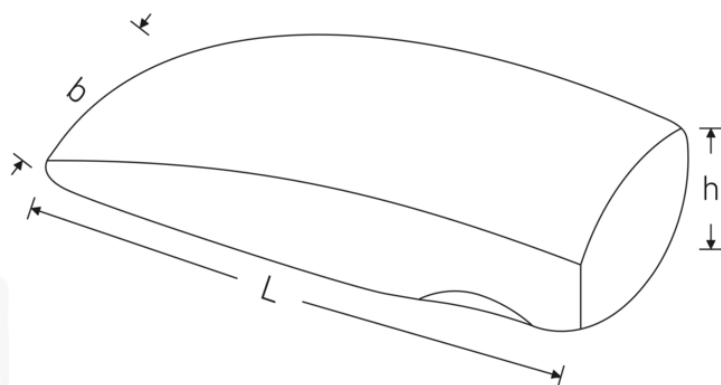

Tas

10835

Réf. n° 70210002

GTIN 4018754041541

Modèle 10835 HANDFAUST, KOMMAFORM

Désignation.

Tas Lg.130mm

Propriétés.

- forme de virgule
- tas pour la réparation, la customisation et la restauration des véhicules

Avantages.

La forme en virgule du tas repose confortablement dans la main, ce qui permet de travailler sur des surfaces incurvées sans trop exercer de force.

Dessin technique.

Attributs techniques.

Largeur mm (b)

55 mm

Données logistiques.

Profondeur mm (IFS)

131

Hauteur mm (h)	32 mm	Largeur mm (IFS)	55
Longueur mm (L)	130 mm	Hauteur mm (IFS)	37
		WEEE/ElektroG	nicht ear-pflichtig
		Longueur (emballé, mm)	132
		Largeur (emballé, mm)	56
		Hauteur (emballé, mm)	38
		Volume (emballé, dm3)	0.280896 dm3
		Réf. n°	70210002
		Poids (brut, kg)	0,958
		Poids PAP (kg)	0,034
		Poids PVC (kg)	0,000
		GTIN	4018754041541
		Pays d'origine AWR	GERMANY
		Région d'origine	Nordrhein-Westfalen
		Position tarifaire	82059010
		Emballage	1
		Poids (g)	958 g