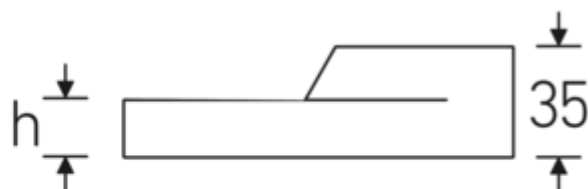

Embouts à anneau

732/80

Réf. n° **58228034**
 GTIN **4018754132331**
 Modèle **732/80 34**

Désignation.

Embouts à anneau Taille 34mm Porte Outil 24,5 x 28

Propriétés.

- Pour clés dynamométriques avec logement pour outils à emmancher
- Fixation par goupille de sécurité
- Chromage sur nickel, durable et résistant à l'écaillage
- Forgé en matrice, trempé et refroidi en bain d'huile
- Extrêmement résistant, d'une longévité exceptionnelle

Avantages.

Pour les clés dynamométriques avec logement pour outils enfichables

Dessin technique.

Attributs techniques.

Largeur mm (b) 52 mm

Données logistiques.

Profondeur mm (IFS) 122

Taille du porte-outil carré extérieur	24,5 x 28 mm	Largeur mm (IFS)	43
Hauteur mm (h)	17 mm	Hauteur mm (IFS)	35
S	95 mm	WEEE/ElektroG	nicht ear-pflichtig
Ouverture [mm]	34 mm	Longueur (emballé, mm)	150
		Largeur (emballé, mm)	60
		Hauteur (emballé, mm)	35
		Volume (emballé, dm3)	0.315 dm3
		Réf. n°	58228034
		Poids (brut, kg)	0,655
		Poids PAP (kg)	0,000
		Poids PVC (kg)	0,005
		GTIN	4018754132331
		Pays d'origine AWR	GERMANY
		Région d'origine	Nordrhein-Westfalen
		Position tarifaire	82041100
		Emballage	1
		Poids (g)	650 g