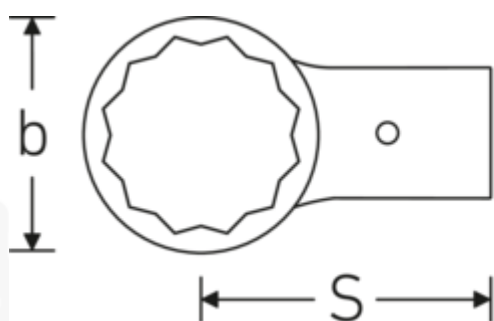

Embouts à anneau

732/80

Réf. n° **58228034**
 GTIN **4018754132331**
 Modèle **732/80 34**

Désignation.

Embouts à anneau Taille 34mm Porte Outil 24,5 x 28

Propriétés.

- Pour clés dynamométriques avec logement pour outils à emmancher
- Fixation par goupille de sécurité
- Chromage sur nickel, durable et résistant à l'écaillage
- Forgé en matrice, trempé et refroidi en bain d'huile
- Extrêmement résistant, d'une longévité exceptionnelle

Avantages.

Pour les clés dynamométriques avec logement pour outils enfichables

Dessin technique.

Attributs techniques.

Largeur mm (b) 52 mm

Données logistiques.

Profondeur mm (IFS) 122

Taille du porte-outil carré extérieur	24,5 x 28 mm	Largeur mm (IFS)	43
Hauteur mm (h)	17 mm	Hauteur mm (IFS)	35
S	95 mm	WEEE/ElektroG	nicht ear-pflichtig
Ouverture [mm]	34 mm	Longueur (emballé, mm)	150
		Largeur (emballé, mm)	60
		Hauteur (emballé, mm)	35
		Volume (emballé, dm3)	0.315 dm3
		Réf. n°	58228034
		Poids (brut, kg)	0,655
		Poids PAP (kg)	0,000
		Poids PVC (kg)	0,005
		GTIN	4018754132331
		Pays d'origine AWR	GERMANY
		Région d'origine	Nordrhein-Westfalen
		Position tarifaire	82041100
		Emballage	1
		Poids (g)	650 g