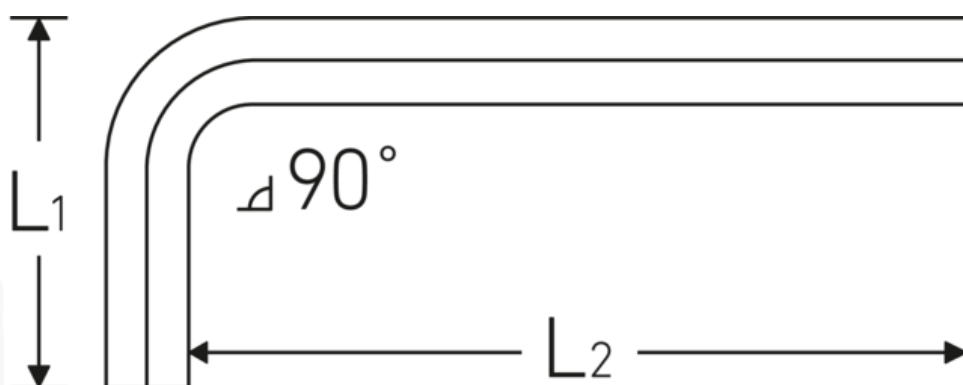

Tournevis coudés

10760

Réf. n° 43153012
GTIN 4018754332182
Modèle 10760 12

Désignation.

Tournevis hexagonal coudé Hexagone de sortie 12mm Lg.45mm x 125mm

Propriétés.

- pour vis à 6 pans creux **métriques**
- Chrome Alloy Steel, nickelé (finition brunie 0,9 mm)
- DIN ISO 2936

Avantages.

DIN ISO 2936

Dessin technique.

Attributs techniques.

Profil de sortie

6 pans

Données logistiques.

Profondeur mm (IFS)

130

Hexagone de sortie extérieur (mm)	12 mm	Largeur mm (IFS)	56
DIN	DIN ISO 2936	Hauteur mm (IFS)	14
L1	45 mm	WEEE/ElektroG	nicht ear-pflichtig
L2	125 mm	Longueur (emballé, mm)	260
		Largeur (emballé, mm)	150
		Hauteur (emballé, mm)	15
		Volume (emballé, dm3)	0.585 dm3
		Réf. n°	43153012
		Poids (brut, kg)	0,806
		Poids PAP (kg)	0,000
		Poids PVC (kg)	0,008
		GTIN	4018754332182
		Pays d'origine AWR	GERMANY
		Région d'origine	Nordrhein-Westfalen
		Position tarifaire	82054000
		Emballage	5
		Poids (g)	169 g