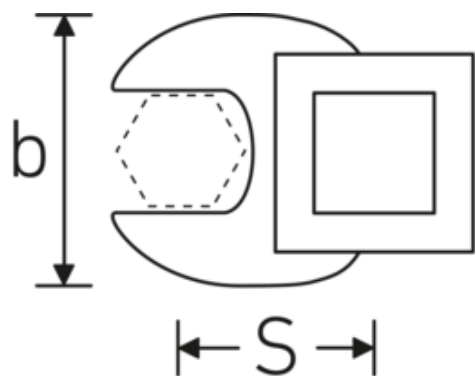

## Clé Crowfoot heavy-duty, pouces

540

Réf. n° 02200036  
GTIN 4018754141104  
Modèle 540 36

**Désignation.** 3/8 " Clé Crowfoot Taille 36mm Lg.56.5mm

**Propriétés.**

- Chrome-Alloy-Steel, chromées
- Attention! Modification des valeurs de réglage de la clé dynamométrique en fonction des variations de la cote "S" <!-- (voir remarque page [170524]) -->

## Dessin technique.

## Variantes.

Réf. n°	N° de modèle (ERP)	Désignation	GTIN
01200008	540 8	1/4 " Clé Crowfoot Taille 8mm Lg.25.5mm	4018754149117
01200009	540 9	1/4 " Clé Crowfoot Taille 9mm Lg.25.5mm	4018754149124
01200010	540 10	1/4 " Clé Crowfoot Taille 10mm Lg.25.5mm	4018754149131
02200011	540 11	3/8 " Clé Crowfoot Taille 11mm Lg.32mm	4018754149414
02200012	540 12	3/8 " Clé Crowfoot Taille 12mm Lg.34.3mm	4018754003495
02200013	540 13	3/8 " Clé Crowfoot Taille 13mm Lg.34.3mm	4018754003501
02200014	540 14	3/8 " Clé Crowfoot Taille 14mm Lg.37.7mm	4018754003518
02200015	540 15	3/8 " Clé Crowfoot Taille 15mm Lg.37.7mm	4018754003525
02200016	540 16	3/8 " Clé Crowfoot Taille 16mm Lg.37.7mm	4018754003532
02200017	540 17	3/8 " Clé Crowfoot Taille 17mm Lg.42.5mm	4018754003549
02200018	540 18	3/8 " Clé Crowfoot Taille 18mm Lg.42.5mm	4018754003556
02200019	540 19	3/8 " Clé Crowfoot Taille 19mm Lg.42.5mm	4018754003563
02200020	540 20	3/8 " Clé Crowfoot Taille 20mm Lg.42.4mm	4018754141067
02200021	540 21	3/8 " Clé Crowfoot Taille 21mm Lg.44.5mm	4018754003570
02200022	540 22	3/8 " Clé Crowfoot Taille 22mm Lg.44.5mm	4018754003587
02200023	540 23	3/8 " Clé Crowfoot Taille 23mm Lg.44.5mm	4018754141074
02200024	540 24	3/8 " Clé Crowfoot Taille 24mm Lg.44.4mm	4018754003594
02200025	540 25	3/8 " Clé Crowfoot Taille 25mm Lg.47mm	4018754141081
02200026	540 26	3/8 " Clé Crowfoot Taille 26mm Lg.47mm	4018754149162
02200027	540 27	3/8 " Clé Crowfoot Taille 27mm Lg.47mm	4018754149179
02200028	540 28	3/8 " Clé Crowfoot Taille 28mm Lg.50mm	4018754148806
02200030	540 30	3/8 " Clé Crowfoot Taille 30mm Lg.50mm	4018754149186