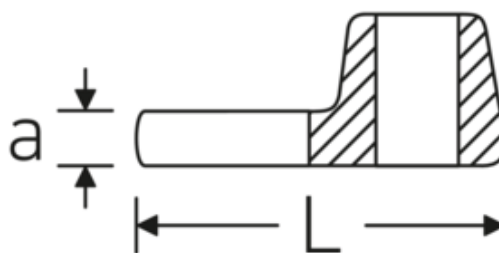

## Clé Crowfoot heavy-duty, pouces

540

Réf. n° 02200036  
GTIN 4018754141104  
Modèle 540 36

**Désignation.** 3/8 " Clé Crowfoot Taille 36mm Lg.56.5mm

**Propriétés.**

- Chrome-Alloy-Steel, chromées
- Attention! Modification des valeurs de réglage de la clé dynamométrique en fonction des variations de la cote "S" <!-- (voir remarque page [170524]) -->

## Dessin technique.

## Variantes.

Réf. n°	N° de modèle (ERP)	Désignation	GTIN
01200008	540 8	1/4 " Clé Crowfoot Taille 8mm Lg.25.5mm	4018754149117
01200009	540 9	1/4 " Clé Crowfoot Taille 9mm Lg.25.5mm	4018754149124
01200010	540 10	1/4 " Clé Crowfoot Taille 10mm Lg.25.5mm	4018754149131
02200011	540 11	3/8 " Clé Crowfoot Taille 11mm Lg.32mm	4018754149414
02200012	540 12	3/8 " Clé Crowfoot Taille 12mm Lg.34.3mm	4018754003495
02200013	540 13	3/8 " Clé Crowfoot Taille 13mm Lg.34.3mm	4018754003501
02200014	540 14	3/8 " Clé Crowfoot Taille 14mm Lg.37.7mm	4018754003518
02200015	540 15	3/8 " Clé Crowfoot Taille 15mm Lg.37.7mm	4018754003525
02200016	540 16	3/8 " Clé Crowfoot Taille 16mm Lg.37.7mm	4018754003532
02200017	540 17	3/8 " Clé Crowfoot Taille 17mm Lg.42.5mm	4018754003549
02200018	540 18	3/8 " Clé Crowfoot Taille 18mm Lg.42.5mm	4018754003556
02200019	540 19	3/8 " Clé Crowfoot Taille 19mm Lg.42.5mm	4018754003563
02200020	540 20	3/8 " Clé Crowfoot Taille 20mm Lg.42.4mm	4018754141067
02200021	540 21	3/8 " Clé Crowfoot Taille 21mm Lg.44.5mm	4018754003570
02200022	540 22	3/8 " Clé Crowfoot Taille 22mm Lg.44.5mm	4018754003587
02200023	540 23	3/8 " Clé Crowfoot Taille 23mm Lg.44.5mm	4018754141074
02200024	540 24	3/8 " Clé Crowfoot Taille 24mm Lg.44.4mm	4018754003594
02200025	540 25	3/8 " Clé Crowfoot Taille 25mm Lg.47mm	4018754141081
02200026	540 26	3/8 " Clé Crowfoot Taille 26mm Lg.47mm	4018754149162
02200027	540 27	3/8 " Clé Crowfoot Taille 27mm Lg.47mm	4018754149179
02200028	540 28	3/8 " Clé Crowfoot Taille 28mm Lg.50mm	4018754148806
02200030	540 30	3/8 " Clé Crowfoot Taille 30mm Lg.50mm	4018754149186