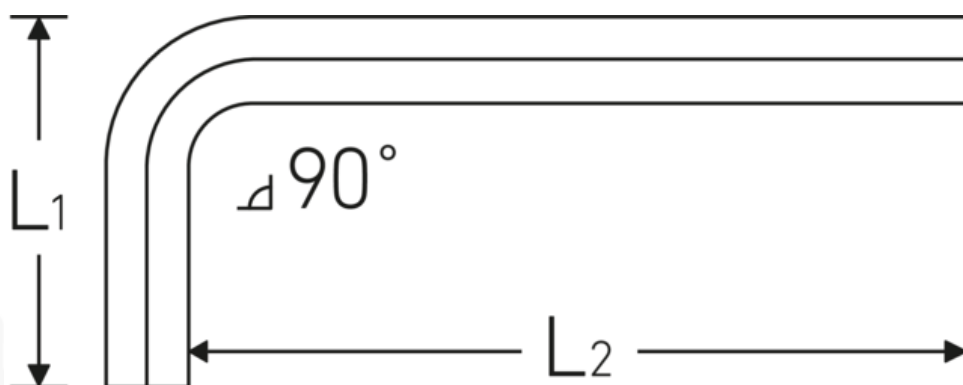

Dessin technique.

Attributs techniques.

Profil de sortie 6 pans

Données logistiques.

Profondeur mm (IFS) 46
Largeur mm (IFS) 15