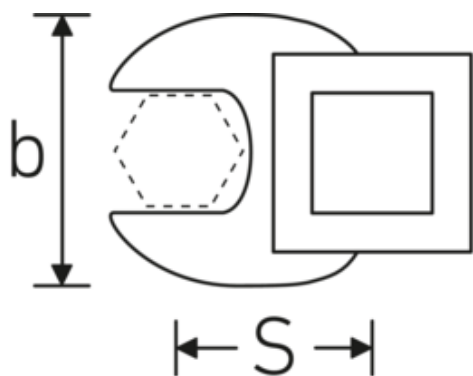

Dessin technique.

Attributs techniques.

a	6,3 mm
Carré d'entraînement intérieur (pouces)	1/4 "
Largeur mm (b)	19,8 mm
Longueur mm (L)	25,5 mm
S	14,6 mm

Données logistiques.

Profondeur mm (IFS)	25
Largeur mm (IFS)	19
Hauteur mm (IFS)	10
WEEE/ElektroG	nicht ear-pflichtig
Longueur (emballé, mm)	30
Largeur (emballé, mm)	25