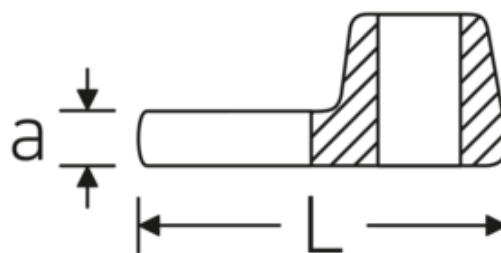

Dessin technique.

Attributs techniques.

a	6,3 mm
Carré d'entraînement intérieur (pouces)	1/4 "
Largeur mm (b)	19,8 mm
Longueur mm (L)	25,5 mm
S	14,6 mm

Données logistiques.

Profondeur mm (IFS)	25
Largeur mm (IFS)	19
Hauteur mm (IFS)	10
WEEE/ElektroG	nicht ear-pflichtig
Longueur (emballé, mm)	30
Largeur (emballé, mm)	25