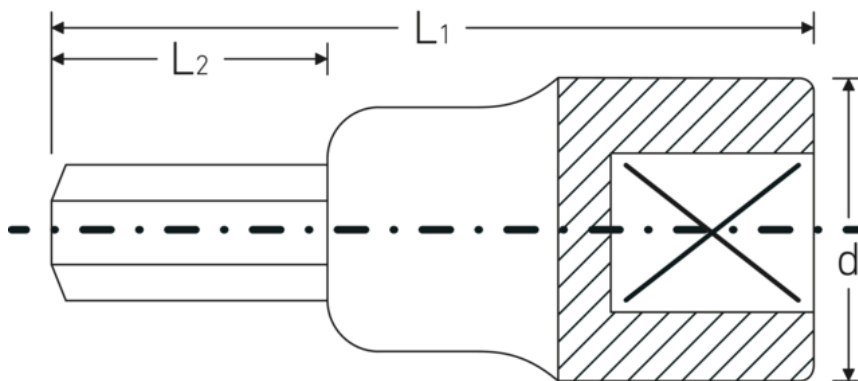

## INHEX-Schraubendrehereinsätze 1/2", metrisch

54

Art.-Nr. 03050017  
GTIN 4018754006311  
Modell 54 17

**Bezeichnung.** INHEX-Schraubendrehereinsatz 1/2 " 17mm L.60mm

**Eigenschaften.**

- für Innensechskantschrauben
- 1/2" Innenvierkant-Antrieb
- Chrome Alloy Steel, verchromt
- DIN 7422

### Technische Zeichnung.

### Technische Attribute.

Abtriebsprofil	Sechskant
Abtriebssechskant außen (mm)	17 mm
Antriebsvierkant innen (Zoll)	1/2 "
d	27,5 mm
DIN	DIN 7422

## Varianten.

Art.-Nr.	Modell-Nr. (ERP)	Bezeichnung	GTIN
03050004	54 4	INHEX-Schraubendrehereinsatz 1/2 " 4mm L.60mm	4018754006236
03050005	54 5	INHEX-Schraubendrehereinsatz 1/2 " 5mm L.60mm	4018754006243
03050006	54 6	INHEX-Schraubendrehereinsatz 1/2 " 6mm L.60mm	4018754006250
03050007	54 7	INHEX-Schraubendrehereinsatz 1/2 " 7mm L.60mm	4018754006267
03050008	54 8	INHEX-Schraubendrehereinsatz 1/2 " 8mm L.60mm	4018754006274
03050010	54 10	INHEX-Schraubendrehereinsatz 1/2 " 10mm L.60mm	4018754006281
03050012	54 12	INHEX-Schraubendrehereinsatz 1/2 " 12mm L.60mm	4018754006298
03050014	54 14	INHEX-Schraubendrehereinsatz 1/2 " 14mm L.60mm	4018754006304
03050017	54 17	INHEX-Schraubendrehereinsatz 1/2 " 17mm L.60mm	4018754006311
03050019	54 19	INHEX-Schraubendrehereinsatz 1/2 " 19mm L.60mm	4018754006328