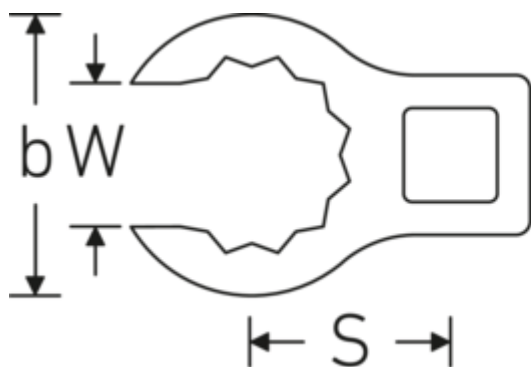

Crowing-Schlüssel, zöllig

440a

Art.-Nr. 03490062
GTIN 4018754008483
Modell 440 A 1 7/16

Bezeichnung.

1/2 " Crowing-Schlüssel SW 1 7/16" L.66.5mm

Eigenschaften.

- Doppelsechskant mit AS-Drive-Profil
- Chrome Alloy Steel, verchromt
- 3/8" für Volvo Flugmotor, Typ „JAS“

Technische Zeichnung.

Technische Attribute.

a	24 mm
Antriebsvierkant innen (Zoll)	1/2 "
Breite mm (b)	51,9 mm
Länge mm (L)	66,5 mm
S	34,6 mm
Schlüsselweite [Zoll]	1 7/16 "

Logistikdaten.

Tiefe mm (IFS)	66
Breite mm (IFS)	52
Höhe mm (IFS)	24
WEEE/ElektroG	nicht ear-pflichtig
Länge (verpackt, mm)	66
Breite (verpackt, mm)	52