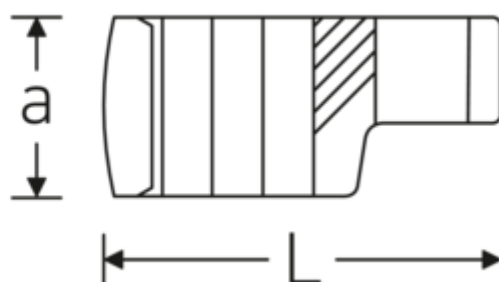

Crowing-Schlüssel, zöllig

440a

Art.-Nr. 03490062
GTIN 4018754008483
Modell 440 A 1 7/16

Bezeichnung.

1/2 " Crowing-Schlüssel SW 1 7/16" L.66.5mm

Eigenschaften.

- Doppelsechskant mit AS-Drive-Profil
- Chrome Alloy Steel, verchromt
- 3/8" für Volvo Flugmotor, Typ „JAS“

Technische Zeichnung.

Technische Attribute.

a	24 mm
Antriebsvierkant innen (Zoll)	1/2 "
Breite mm (b)	51,9 mm
Länge mm (L)	66,5 mm
S	34,6 mm
Schlüsselweite [Zoll]	1 7/16 "

Logistikdaten.

Tiefe mm (IFS)	66
Breite mm (IFS)	52
Höhe mm (IFS)	24
WEEE/ElektroG	nicht ear-pflichtig
Länge (verpackt, mm)	66
Breite (verpackt, mm)	52

W	27 mm	Höhe (verpackt, mm)	24
		Volumen (verpackt, dm³)	0.082368 dm ³
		Art.-Nr.	03490062
		Gewicht (brutto, kg)	0,155
		Gewicht PAP (kg)	0,000
		Gewicht PVC (kg)	0,003
		GTIN	4018754008483
		Ursprungsland AWR	GERMANY
		Ursprungsregion	Nordrhein-Westfalen
		Zolltarifnr.	82042000
		Packnorm	1
		Gewicht (g)	143 g