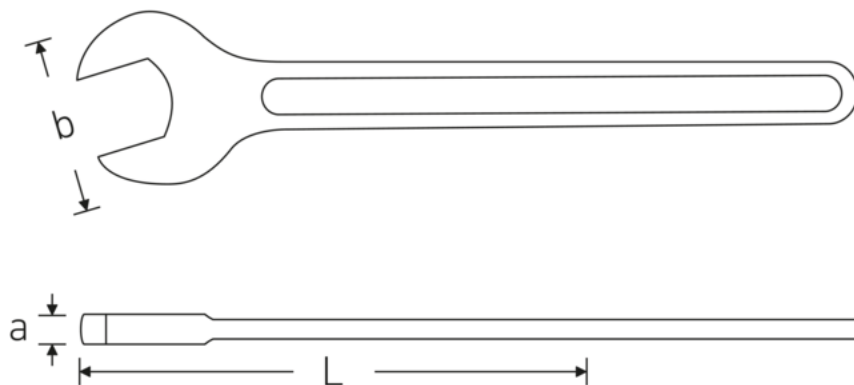

Einmaulschlüssel, metrisch

4004

Art.-Nr. **40040460**
GTIN **4018754018369**
Modell **4004 46**

Bezeichnung. Einmaulschlüssel SW 46mm L.369mm

Eigenschaften.

- Spezialstahl, stahlgrau
- DIN 894 bis 85 mm

Technische Zeichnung.

Technische Attribute.

a	14,8 mm
Breite mm (b)	93 mm
DIN	DIN 894
Länge mm (L)	369 mm
Legierung	Spezialstahl
Oberfläche	stahlgrau
Schlüsselweite 1 [mm]	46 mm

Logistikdaten.

Tiefe mm (IFS)	375
Breite mm (IFS)	93
Höhe mm (IFS)	16
WEEE/ElektroG	nicht ear-pflichtig
Länge (verpackt, mm)	375
Breite (verpackt, mm)	93
Höhe (verpackt, mm)	16

Volumen (verpackt, dm3)	0.558 dm3
Art.-Nr.	40040460
Gewicht (brutto, kg)	0,690
Gewicht PAP (kg)	0,000
Gewicht PVC (kg)	0,008
GTIN	4018754018369
Ursprungsland AWR	GERMANY
Ursprungsregion	Nordrhein-Westfalen
Zolltarifnr.	82041100
Packnorm	1
Gewicht (g)	770 g