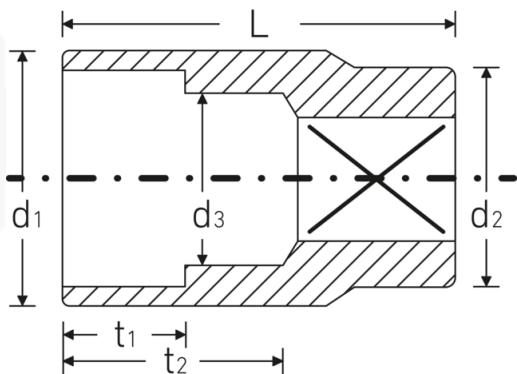

Socket

52

Product no. 03030022
GTIN 4018754005949
Model 52 22

Label. 1/2 " Socket Spanner size 22mm L.42mm

- Properties.**
- hex with AS-Drive profile
 - 1/2" internal square drive
 - HPQ® high performance steel, chrome-plated
 - DIN 3124 / ISO 2725-1 / ASME B 107.5M / DIN EN 3709

Technical drawing.

Technical attributes.

Drive profile	hex AS-Drive
Internal square drive (inch)	1/2 "
d1	29,7 mm
d2	26 mm
d3	21 mm
DIN	DIN 3124 / ISO 2725-1, ASME B 107.5M, DIN EN 3709
Length mm (L)	42 mm
Width across flats [mm]	22 mm
t1	16,5 mm
t2	24,9 mm

Logistics data.

Depth mm (IFS)	42
Width mm (IFS)	30
Height mm (IFS)	30
WEEE/ElektroG	nicht ear-pflichtig
Length (packed, mm)	158
Width (packed, mm)	63
Height (packed, mm)	44
Volume (packed, dm3)	0.437976 dm3
Art. no.	03030022
Weight (gross, kg)	1,060
Weight PAP (kg)	0,000
Weight PVC (kg)	0,008
GTIN	4018754005949
Country of origin AWR	GERMANY
Region of origin	Nordrhein-Westfalen
Customs tariff no.	82042000
Packing standard	10
Weight	115 g

Variants.

Art. no.	Model no. (ERP)	Description	GTIN
03030008	52 8	1/2 " Socket Spanner size 8mm L.38mm	4018754005802
03030009	52 9	1/2 " Socket Spanner size 9mm L.38mm	4018754005819
03030010	52 10	1/2 " Socket Spanner size 10mm L.38mm	4018754005826
03030011	52 11	1/2 " Socket Spanner size 11mm L.38mm	4018754005833
03030012	52 12	1/2 " Socket Spanner size 12mm L.38mm	4018754005840
03030013	52 13	1/2 " Socket Spanner size 13mm L.38mm	4018754005857
03030014	52 14	1/2 " Socket Spanner size 14mm L.38mm	4018754005864
03030015	52 15	1/2 " Socket Spanner size 15mm L.38mm	4018754005871
03030016	52 16	1/2 " Socket Spanner size 16mm L.38mm	4018754005888
03030017	52 17	1/2 " Socket Spanner size 17mm L.38mm	4018754005895
03030018	52 18	1/2 " Socket Spanner size 18mm L.38mm	4018754005901
03030019	52 19	1/2 " Socket Spanner size 19mm L.38mm	4018754005918
03030020	52 20	1/2 " Socket Spanner size 20mm L.42mm	4018754005925
03030021	52 21	1/2 " Socket Spanner size 21mm L.42mm	4018754005932