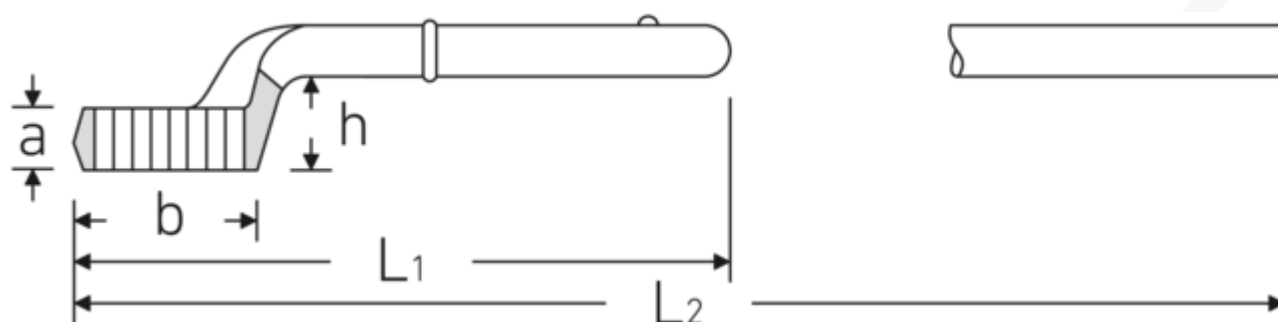

### Bezeichnung.

Zugringschlüssel SW 85mm L.385mm

### Eigenschaften.

- Doppelsechskant
- ohne Handgriff
- L<sub>2</sub> = Länge mit Handgriff Nr. 5 1/2
- Chrome Alloy Steel, verchromt

### Technische Attribute.

a	40,5 mm
Breite mm (b)	125 mm
für Modell	4
Höhe mm (h)	59 mm
L1	385 mm
L2	1075 mm

### Logistikdaten.

Tiefe mm (IFS)	395
Breite mm (IFS)	125
Höhe mm (IFS)	87
WEEE/ElektroG	nicht ear-pflichtig
Länge (verpackt, mm)	395
Breite (verpackt, mm)	125

<b>Legierung</b>	Chrome-Alloy-Steel, verchromt	<b>Höhe (verpackt, mm)</b>	87
<b>Oberfläche</b>	verchromt	<b>Volumen (verpackt, dm<sup>3</sup>)</b>	4.295625 dm <sup>3</sup>
<b>Schlüsselweite 1 [mm]</b>	85 mm	<b>Art.-Nr.</b>	42020085
		<b>Gewicht (brutto, kg)</b>	3,648
		<b>Gewicht PAP (kg)</b>	0,000
		<b>Gewicht PVC (kg)</b>	0,000
		<b>GTIN</b>	4018754023615
		<b>Ursprungsland AWR</b>	GERMANY
		<b>Ursprungsregion</b>	Nordrhein-Westfalen
		<b>Zolltarifnr.</b>	82041100
		<b>Packnorm</b>	1
		<b>Gewicht (g)</b>	3648 g