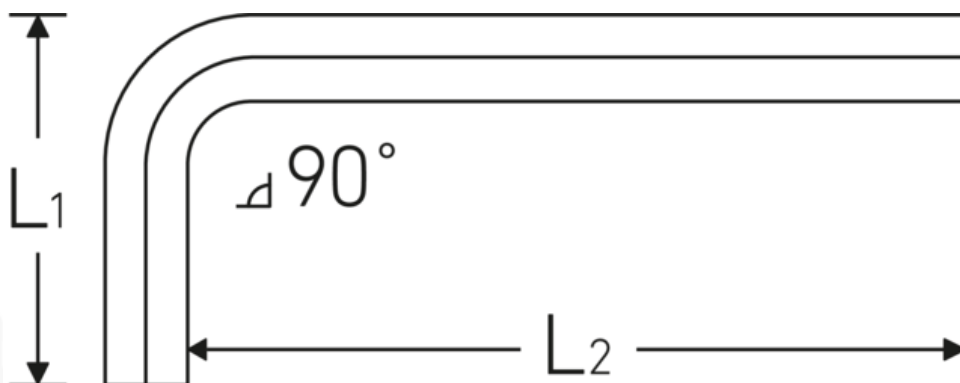

Sechskant-Winkelschraubendreher

10760a

Art.-Nr. 43553008
GTIN 4018754332304
Modell 10760a 1/8
WINKELSCHRAUBENDREHER
SECHSKANT

Bezeichnung. Sechskant-Winkelschraubendreher Abtriebssechskant 1/8 L.22mm x 57mm

Eigenschaften.

- für **zöllige** Innensechskantschrauben
- Chrome Alloy Steel, vernickelt

Vorteile.

Für Innensechskantschrauben.

Technische Zeichnung.

Technische Attribute.

Abtriebsprofil Sechskant
Abtriebssechskant außen (Zoll) 1/8

Logistikdaten.

Tiefe mm (IFS) 64
Breite mm (IFS) 22

L1	22 mm	Höhe mm (IFS)	4
L2	57 mm	WEEE/ElektroG	nicht ear-pflichtig
		Länge (verpackt, mm)	170
		Breite (verpackt, mm)	100
		Höhe (verpackt, mm)	5
		Volumen (verpackt, dm3)	0.085 dm3
		Art.-Nr.	43553008
		Gewicht (brutto, kg)	0,060
		Gewicht PAP (kg)	0,000
		Gewicht PVC (kg)	0,004
		GTIN	4018754332304
		Ursprungsland AWR	GERMANY
		Ursprungsregion	Nordrhein-Westfalen
		Zolltarifnr.	82054000
		Packnorm	10
		Gewicht (g)	5 g