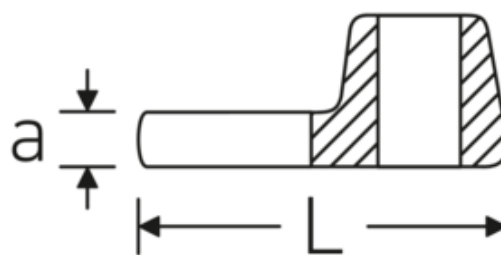

Crowfoot-Schlüssel, metrisch

540

Art.-Nr. 02200020
GTIN 4018754141067
Modell 540 20

Bezeichnung. 3/8 " Crowfoot-Schlüssel SW 20mm L.42.4mm

Eigenschaften. • Chrome Alloy Steel, verchromt

Technische Zeichnung.

Technische Attribute.

a	6,3 mm
Antriebsvierkant innen (Zoll)	3/8 "
Breite mm (b)	38 mm
Länge mm (L)	42,4 mm
S	25 mm
Schlüsselweite [mm]	20 mm

Logistikdaten.

Tiefe mm (IFS)	45
Breite mm (IFS)	37
Höhe mm (IFS)	17
WEEE/ElektroG	nicht ear-pflichtig
Länge (verpackt, mm)	70
Breite (verpackt, mm)	50
Höhe (verpackt, mm)	18