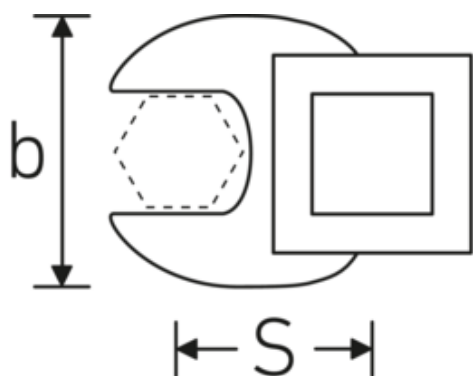

Crowfoot-Schlüssel, metrisch

540

Art.-Nr. 02200020
GTIN 4018754141067
Modell 540 20

Bezeichnung. 3/8 " Crowfoot-Schlüssel SW 20mm L.42.4mm

Eigenschaften. • Chrome Alloy Steel, verchromt

Technische Zeichnung.

Technische Attribute.

a	6,3 mm
Antriebsvierkant innen (Zoll)	3/8 "
Breite mm (b)	38 mm
Länge mm (L)	42,4 mm
S	25 mm
Schlüsselweite [mm]	20 mm

Logistikdaten.

Tiefe mm (IFS)	45
Breite mm (IFS)	37
Höhe mm (IFS)	17
WEEE/ElektroG	nicht ear-pflichtig
Länge (verpackt, mm)	70
Breite (verpackt, mm)	50
Höhe (verpackt, mm)	18