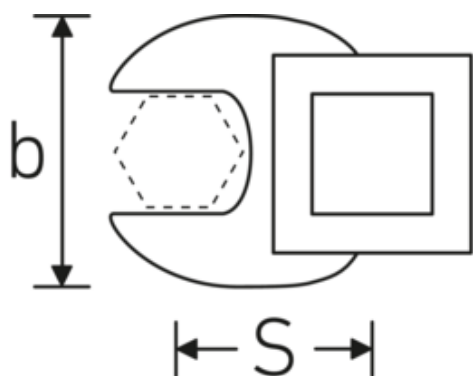

Crowfoot-Schlüssel, metrisch

540

Art.-Nr. 02200012
GTIN 4018754003495
Modell 540 12

Bezeichnung. 3/8 " Crowfoot-Schlüssel SW 12mm L.34.3mm

Eigenschaften. • Chrome Alloy Steel, verchromt

Technische Zeichnung.

Technische Attribute.

a	6,3 mm
Antriebsvierkant innen (Zoll)	3/8 "
Breite mm (b)	25,4 mm
Länge mm (L)	34,3 mm
S	18,2 mm
Schlüsselweite [mm]	12 mm

Logistikdaten.

Tiefe mm (IFS)	34
Breite mm (IFS)	25
Höhe mm (IFS)	16
WEEE/ElektroG	nicht ear-pflichtig
Länge (verpackt, mm)	34
Breite (verpackt, mm)	25
Höhe (verpackt, mm)	16