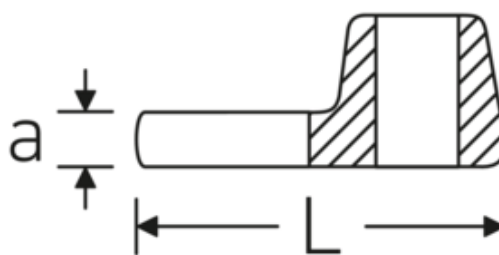

Crowfoot-Schlüssel, metrisch

540

Art.-Nr. 02200012
GTIN 4018754003495
Modell 540 12

Bezeichnung. 3/8 " Crowfoot-Schlüssel SW 12mm L.34.3mm

Eigenschaften. • Chrome Alloy Steel, verchromt

Technische Zeichnung.

Technische Attribute.

a	6,3 mm
Antriebsvierkant innen (Zoll)	3/8 "
Breite mm (b)	25,4 mm
Länge mm (L)	34,3 mm
S	18,2 mm
Schlüsselweite [mm]	12 mm

Logistikdaten.

Tiefe mm (IFS)	34
Breite mm (IFS)	25
Höhe mm (IFS)	16
WEEE/ElektroG	nicht ear-pflichtig
Länge (verpackt, mm)	34
Breite (verpackt, mm)	25
Höhe (verpackt, mm)	16