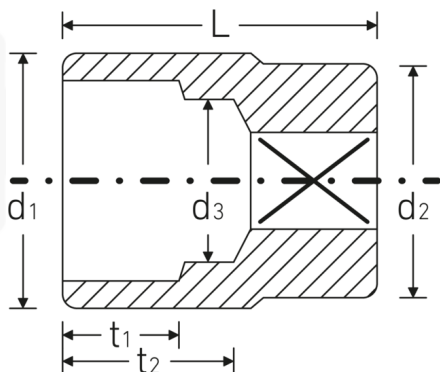

Steckschlüsseinsätze zöllig, 3/4"

55a

Art.-Nr. 05410040

GTIN 4018754127207

Modell 55 A 3/4

Bezeichnung.

3/4 " Steckschlüsseinsatz SW 3/4" L.50mm

Eigenschaften.

- Doppelsechskant mit AS-Drive-Profil
- 3/4" Innenvierkant-Antrieb
- HPQ® Hochleistungsstahl, verchromt
- SAE AS 954-E (Prüfwerte) / ASME B 107.1

Technologien und Leistungsmerkmale.

High Performance Quality (HPQ®)

Technische Zeichnung.

Technische Attribute.

Abtriebsprofil	Doppelsechskant AS-Drive
Antriebsvierkant innen (Zoll)	3/4 "
d1	28,5 mm
d2	34,7 mm
d3	18,6 mm
Länge mm (L)	50 mm
Schlüsselweite [Zoll]	3/4 "
t1	16 mm
t2	26 mm

Logistikdaten.

Tiefe mm (IFS)	50
Breite mm (IFS)	35
Höhe mm (IFS)	35
WEEE/ElektroG	nicht ear-pflichtig
Länge (verpackt, mm)	120
Breite (verpackt, mm)	60
Höhe (verpackt, mm)	35
Volumen (verpackt, dm3)	0.252 dm3
Art.-Nr.	05410040
Gewicht (brutto, kg)	0,360
Gewicht PAP (kg)	0,000
Gewicht PVC (kg)	0,005
GTIN	4018754127207
Ursprungsland AWR	GERMANY
Ursprungsregion	Nordrhein-Westfalen
Zolltarifnr.	82042000
Packnorm	2
Gewicht (g)	176 g