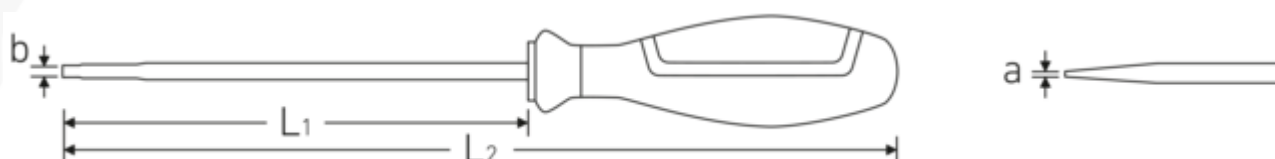

- für Schlitzschrauben
- reduzierter Klingendurchmesser zum Erreichen tiefliegender Verschraubungen
- Klinge mit integrierter Schutzisolierung
- VDE-isoliert bis 1.000 V
- schutzisoliert nach IEC 60900-AC 1.000 V / DC 1.500 V
- schwarze Klingenspitze
- 3-Komponenten-Griff mit Kopflaserung
- Chrome Alloy Steel

Technologien und Leistungsmerkmale.

3-Komponenten-Griff

Unser 3-Komponenten-Griff vereint harte, weiche und spezialfaserbeschichtete Komponenten, die ihm seine optimierte Ergonomie, maximale Kraftübertragung und erhöhte Sicherheit bei täglicher Nutzung verleihen.

Technische Zeichnung.

Technische Attribute.

a	1,0 mm
Abtriebsprofil	Schlitz
Breite mm (b)	5,5 mm
DIN	DIN EN 60900
Gr.	5
L1	125 mm
L2	240 mm

Logistikdaten.

Tiefe mm (IFS)	239
Breite mm (IFS)	34
Höhe mm (IFS)	34
WEEE/ElektroG	nicht ear-pflichtig
Länge (verpackt, mm)	240
Breite (verpackt, mm)	115
Höhe (verpackt, mm)	73
Volumen (verpackt, dm3)	2.0148 dm3
Art.-Nr.	46613055
Gewicht (brutto, kg)	1,008
Gewicht PAP (kg)	0,102
Gewicht PVC (kg)	0,000
GTIN	4018754338115
Ursprungsland AWR	GERMANY
Ursprungsregion	Nordrhein-Westfalen
Zolltarifnr.	82054000
Packnorm	10
Gewicht (g)	103 g