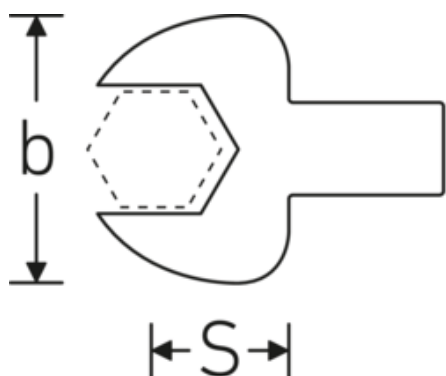

Maul-Einsteckwerkzeuge

731/40

Art.-Nr. **58214034**

GTIN **4018754094707**

Modell **731/40 34**

Bezeichnung.

Maul-Einsteckwerkzeug SW 34mm Wkz.Aufn.14 x 18

Eigenschaften.

- für Drehmomentschlüssel mit Vierkantaufnahme
- Verchromung über Nickel, dauerhaft und abplatzsicher
- im Gesenk geschmiedet, gehärtet und im Ölbad abgekühlt
- stark belastbar, außergewöhnlich langlebig

Technische Zeichnung.

Technische Attribute.

| | |
|--|------------|
| Breite mm (b) | 66 mm |
| Größe Wkz.-Aufnahme [Innenvierkant] | 14 x 18 mm |
| Höhe mm (h) | 14 mm |
| S | 32,5 mm |
| Schlüsselweite [mm] | 34 mm |

| | |
|---|-----------------------|
| Breite (verpackt, mm) | 70 |
| Höhe (verpackt, mm) | 20 |
| Volumen (verpackt, dm³) | 0.098 dm ³ |
| Art.-Nr. | 58214034 |
| Gewicht (brutto, kg) | 0,239 |
| Gewicht PAP (kg) | 0,000 |
| Gewicht PVC (kg) | 0,004 |
| GTIN | 4018754094707 |
| Ursprungsland AWR | GERMANY |
| Ursprungsregion | Nordrhein-Westfalen |
| Zolltarifnr. | 82041100 |
| Packnorm | 1 |
| Gewicht (g) | 239 g |