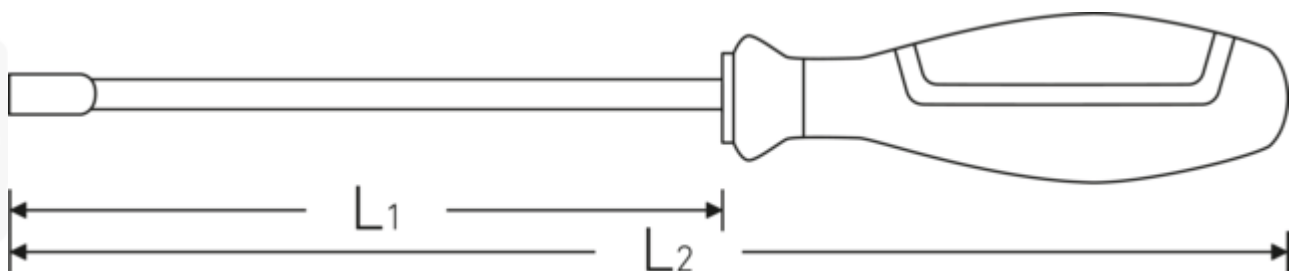

- für Außensechskantschrauben
- 3-Komponenten-Griff mit Kopflaserung
- Chrome Alloy Steel, verchromt
- DIN 3125

Technologien und Leistungsmerkmale.

3-Komponenten-Griff

Unser 3-Komponenten-Griff vereint harte, weiche und spezialfaserbeschichtete Komponenten, die ihm seine optimierte Ergonomie, maximale Kraftübertragung und erhöhte Sicherheit bei täglicher Nutzung verleihen.

Technische Zeichnung.

Technische Attribute.

| | |
|----------------------------|----------|
| d | 9,4 mm |
| DIN | DIN 3125 |
| L1 | 125 mm |
| L2 | 240 mm |
| Schlüsselweite [mm] | 6 mm |

Logistikdaten.

| | |
|--------------------------------|---------------------|
| Tiefe mm (IFS) | 240 |
| Breite mm (IFS) | 35 |
| Höhe mm (IFS) | 35 |
| WEEE/ElektroG | nicht ear-pflichtig |
| Länge (verpackt, mm) | 252 |
| Breite (verpackt, mm) | 115 |
| Höhe (verpackt, mm) | 75 |
| Volumen (verpackt, dm3) | 2.1735 dm3 |
| Art.-Nr. | 43093006 |
| Gewicht (brutto, kg) | 1,090 |
| Gewicht PAP (kg) | 0,101 |
| Gewicht PVC (kg) | 0,000 |
| GTIN | 4018754278176 |
| Ursprungsland AWR | GERMANY |
| Ursprungsregion | Nordrhein-Westfalen |
| Zolltarifnr. | 82041100 |
| Packnorm | 10 |
| Gewicht (g) | 98 g |