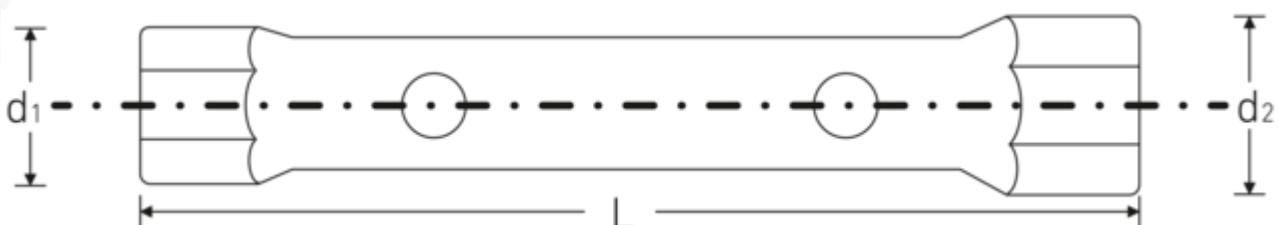

Technische Zeichnung.