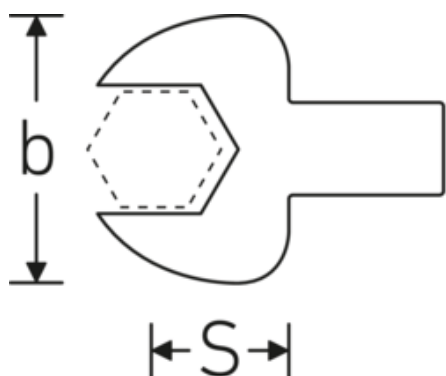

Maul-Einsteckwerkzeuge

731/40

Art.-Nr. **58214019**

GTIN **4018754033980**

Modell **731/40 19**

Bezeichnung.

Maul-Einsteckwerkzeug SW 19mm Wkz.Aufn.14 x 18

Eigenschaften.

- für Drehmomentschlüssel mit Vierkantaufnahme
- Verchromung über Nickel, dauerhaft und abplatzsicher
- im Gesenk geschmiedet, gehärtet und im Ölbad abgekühlt
- stark belastbar, außergewöhnlich langlebig

Technische Zeichnung.

Technische Attribute.

Breite mm (b)	42 mm
Größe Wkz.-Aufnahme [Innenvierkant]	14 x 18 mm
Höhe mm (h)	10 mm
S	25 mm
Schlüsselweite [mm]	19 mm

Logistikdaten.

Tiefe mm (IFS)	58
Breite mm (IFS)	41
Höhe mm (IFS)	22
WEEE/ElektroG	nicht ear-pflichtig
Länge (verpackt, mm)	64

Breite (verpackt, mm)	44
Höhe (verpackt, mm)	23
Volumen (verpackt, dm³)	0.064768 dm ³
Art.-Nr.	58214019
Gewicht (brutto, kg)	0,145
Gewicht PAP (kg)	0,000
Gewicht PVC (kg)	0,002
GTIN	4018754033980
Ursprungsland AWR	GERMANY
Ursprungsregion	Nordrhein-Westfalen
Zolltarifnr.	82041100
Packnorm	1
Gewicht (g)	140 g