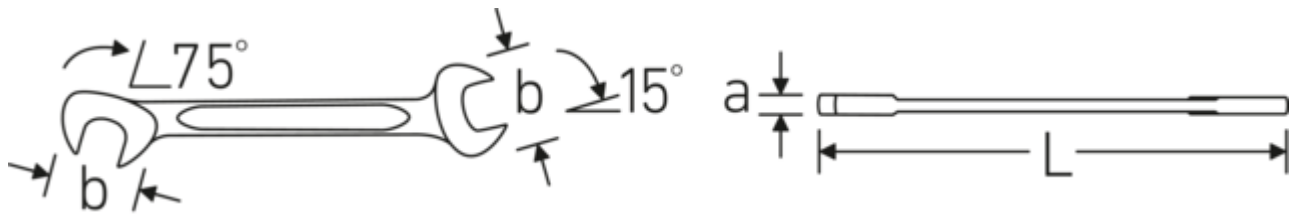

#### Eigenschaften.

- **zöllige, gleiche** Schlüsselweiten
- gerade Ausführung, Maulstellung 15° und 75°
- stabile, schlanke und leichte Konstruktion
- hohe Biegefestigkeit durch Doppel-T-Profil
- griffige, hautsympatische Oberfläche durch STAHLWILLE Rundfinish
- extrem belastbar, außergewöhnlich langlebig
- im Gesenk geschmiedet, gehärtet und im Ölbad abgekühlt
- Chrome Alloy Steel, verchromt

#### Doppel-T-Profil

Unsere Maul- und Ringschlüssel verfügen über eine zusätzliche Vertiefung in der Mitte des Werkzeugs. Ähnlich dem Prinzip eines Doppel-T-Trägers wird damit eine enorme Belastbarkeit und maximale Biegefestigkeit bei geringerem Gewicht erreicht.

#### Offset Shaft Design

Unsere Schraubenschlüssel sind so konstruiert, dass sie an den Belastungszonen, wo die größten Kräfte einwirken - nämlich an der Verbindung zwischen Maul und Schaft - zusätzlich verstärkt sind, um so eine Verformung zu verhindern.

## Technische Attribute.

a	3 mm
Breite mm (b)	28,3 mm
Länge mm (L)	131 mm
Legierung	Chrome-Alloy-Steel, verchromt
Maulstellung	15/75 °
Oberfläche	verchromt
Schlüsselweite 1 [Zoll]	1/2 "
Schlüsselweite 2 [Zoll]	1/2 "