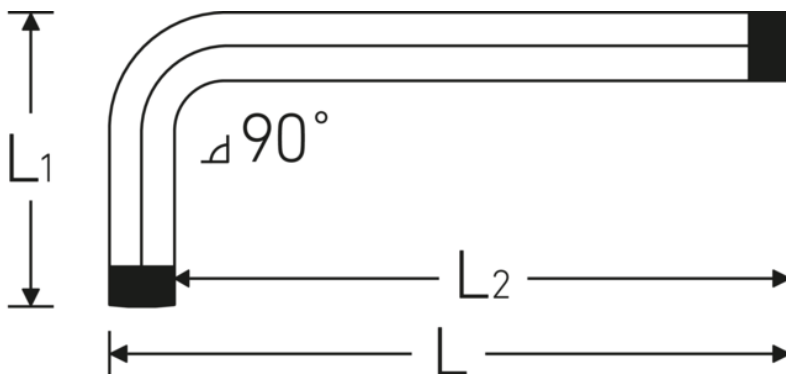

## TORX® Winkelschraubendreher

10766

Art.-Nr. 43223020  
GTIN 4018754332601  
Modell 10766 T20  
WINKELSCHRAUBENDREHER  
TORX

**Bezeichnung.** TORX® Winkelschraubendreher L.19mm x 57mm

**Eigenschaften.**

- für Innen-TORX® Schrauben
- Chrome Alloy Steel, vernickelt

### Technische Zeichnung.

### Technische Attribute.

Abtriebsprofil	TORX®
Größe Abtriebsprofil	T20
L1	19 mm
L2	57 mm

### Logistikdaten.

Tiefe mm (IFS)	82
Breite mm (IFS)	4
Höhe mm (IFS)	4
WEEE/ElektroG	nicht ear-pflichtig
Länge (verpackt, mm)	90
Breite (verpackt, mm)	30
Höhe (verpackt, mm)	10

<b>Volumen (verpackt, dm3)</b>	0.027 dm3
<b>Art.-Nr.</b>	43223020
<b>Gewicht (brutto, kg)</b>	0,100
<b>Gewicht PAP (kg)</b>	0,000
<b>Gewicht PVC (kg)</b>	0,004
<b>GTIN</b>	4018754332601
<b>Ursprungsland AWR</b>	GERMANY
<b>Ursprungsregion</b>	Nordrhein-Westfalen
<b>Zolltarifnr.</b>	82054000
<b>Packnorm</b>	10
<b>Gewicht (g)</b>	7 g