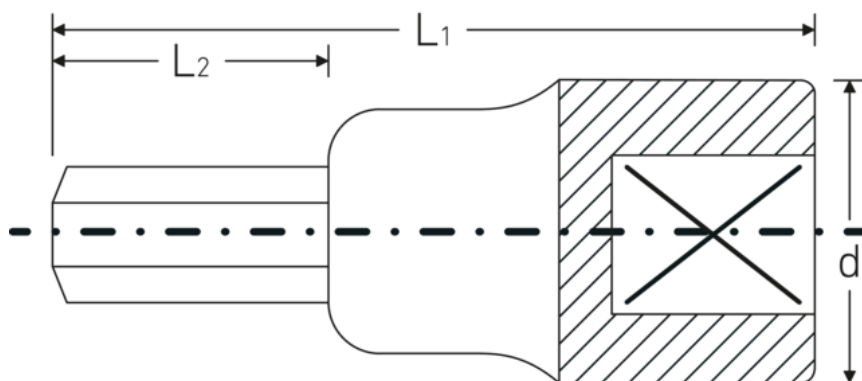

## INHEX-Schraubendrehereinsätze 1/2", metrisch

54

Art.-Nr. 03050010  
GTIN 4018754006281  
Modell 54 10

**Bezeichnung.** INHEX-Schraubendrehereinsatz 1/2 " 10mm L.60mm

**Eigenschaften.**

- für Innensechskantschrauben
- 1/2" Innenvierkant-Antrieb
- Chrome Alloy Steel, verchromt
- DIN 7422

### Technische Zeichnung.

### Technische Attribute.

Abtriebsprofil	Sechskant
Abtriebssechskant außen (mm)	10 mm
Antriebsvierkant innen (Zoll)	1/2 "
d	22,7 mm
DIN	DIN 7422

## Varianten.

Art.-Nr.	Modell-Nr. (ERP)	Bezeichnung	GTIN
03050004	54 4	INHEX-Schraubendrehereinsatz 1/2 " 4mm L.60mm	4018754006236
03050005	54 5	INHEX-Schraubendrehereinsatz 1/2 " 5mm L.60mm	4018754006243
03050006	54 6	INHEX-Schraubendrehereinsatz 1/2 " 6mm L.60mm	4018754006250
03050007	54 7	INHEX-Schraubendrehereinsatz 1/2 " 7mm L.60mm	4018754006267
03050008	54 8	INHEX-Schraubendrehereinsatz 1/2 " 8mm L.60mm	4018754006274
03050010	54 10	INHEX-Schraubendrehereinsatz 1/2 " 10mm L.60mm	4018754006281
03050012	54 12	INHEX-Schraubendrehereinsatz 1/2 " 12mm L.60mm	4018754006298
03050014	54 14	INHEX-Schraubendrehereinsatz 1/2 " 14mm L.60mm	4018754006304
03050017	54 17	INHEX-Schraubendrehereinsatz 1/2 " 17mm L.60mm	4018754006311
03050019	54 19	INHEX-Schraubendrehereinsatz 1/2 " 19mm L.60mm	4018754006328