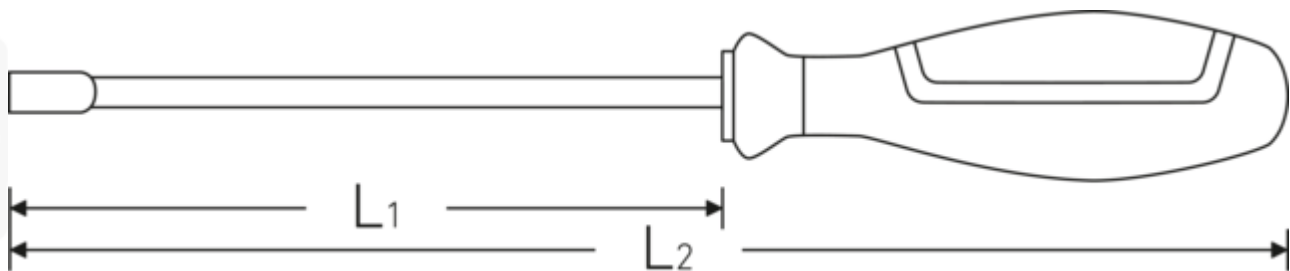

- für Außensechskantschrauben
- 3-Komponenten-Griff mit Kopflaserung
- Chrome Alloy Steel, verchromt
- DIN 3125

Technologien und Leistungsmerkmale.

3-Komponenten-Griff

Unser 3-Komponenten-Griff vereint harte, weiche und spezialfaserbeschichtete Komponenten, die ihm seine optimierte Ergonomie, maximale Kraftübertragung und erhöhte Sicherheit bei täglicher Nutzung verleihen.

Technische Zeichnung.

Technische Attribute.

d	8,2 mm
DIN	DIN 3125
L1	125 mm
L2	230 mm
Schlüsselweite [mm]	5 mm

Logistikdaten.

Tiefe mm (IFS)	228
Breite mm (IFS)	25
Höhe mm (IFS)	25
WEEE/ElektroG	nicht ear-pflichtig
Länge (verpackt, mm)	230
Breite (verpackt, mm)	110
Höhe (verpackt, mm)	65
Volumen (verpackt, dm3)	1.6445 dm3
Art.-Nr.	43093005
Gewicht (brutto, kg)	0,689
Gewicht PAP (kg)	0,082
Gewicht PVC (kg)	0,000
GTIN	4018754278169
Ursprungsland AWR	GERMANY
Ursprungsregion	Nordrhein-Westfalen
Zolltarifnr.	82041100
Packnorm	10
Gewicht (g)	58 g