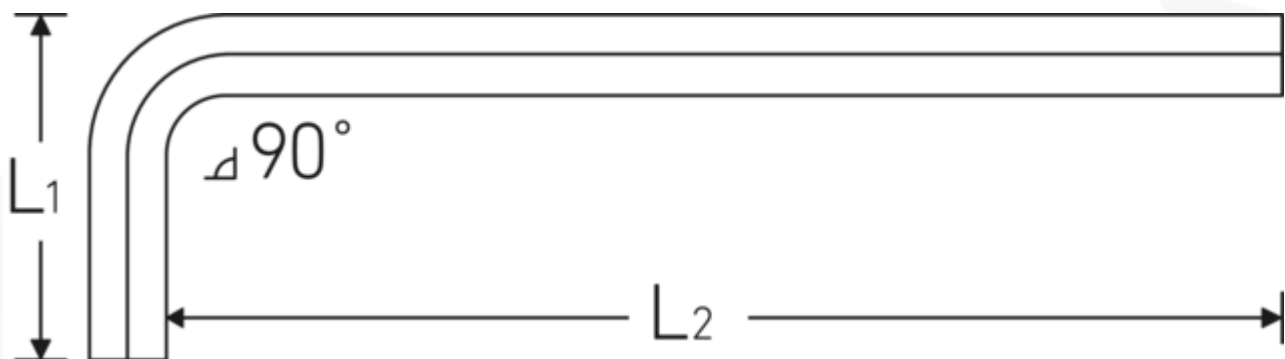

Sechskant-Winkelschraubendreher

10765

Art.-Nr. 43213017

GTIN 4018754332533

Modell 10765 17

WINKELSCHRAUBENDREHER
SECHSKANT

Bezeichnung.

Sechskant-Winkelschraubendreher Abtriebssechskant 17mm L.63mm x 320mm

Eigenschaften.

- extra lange Ausführung
- für **metrische** Innensechskantschrauben
- Chrome Alloy Steel, vernickelt
- DIN ISO 2936

Technische Zeichnung.

Technische Attribute.

Abtriebssechskant außen (mm)	17 mm
DIN	DIN ISO 2936
Inhalt	436465
L1	63 mm
L2	320 mm

Logistikdaten.

Tiefe mm (IFS)	333
Breite mm (IFS)	77
Höhe mm (IFS)	14
WEEE/ElektroG	nicht ear-pflichtig
Länge (verpackt, mm)	410
Breite (verpackt, mm)	200
Höhe (verpackt, mm)	20
Volumen (verpackt, dm3)	1.64 dm3
Art.-Nr.	43213017
Gewicht (brutto, kg)	3,750
Gewicht PAP (kg)	0,000
Gewicht PVC (kg)	0,016
GTIN	4018754332533
Ursprungsland AWR	GERMANY
Ursprungsregion	Nordrhein-Westfalen
Zolltarifnr.	82054000
Packnorm	5
Gewicht (g)	742 g

Varianten.

Art.-Nr.	Modell-Nr. (ERP)	Bezeichnung	GTIN
43213015	10765 1.5 WINKELSCHRAUBENDREHER SECHSKANT	Sechskant-Winkelschraubendreher Abtriebssechskant 1,5mm L.14mm x 90mm	4018754332410
43213002	10765 2 WINKELSCHRAUBENDREHER SECHSKANT	Sechskant-Winkelschraubendreher Abtriebssechskant 2mm L.16mm x 100mm	4018754332427
43213025	10765 2.5 WINKELSCHRAUBENDREHER SECHSKANT	Sechskant-Winkelschraubendreher Abtriebssechskant 2,5mm L.18mm x 112mm	4018754332434
43213003	10765 3 WINKELSCHRAUBENDREHER SECHSKANT	Sechskant-Winkelschraubendreher Abtriebssechskant 3mm L.20mm x 126mm	4018754332441
43213004	10765 4 WINKELSCHRAUBENDREHER SECHSKANT	Sechskant-Winkelschraubendreher Abtriebssechskant 4mm L.25mm x 140mm	4018754332458
43213005	10765 5 WINKELSCHRAUBENDREHER SECHSKANT	Sechskant-Winkelschraubendreher Abtriebssechskant 5mm L.28mm x 160mm	4018754332465