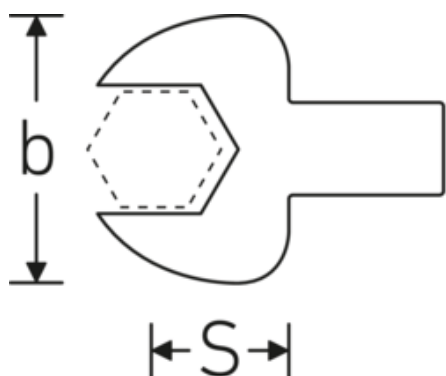

Maul-Einsteckwerkzeuge

731/40

Art.-Nr. 58214027

GTIN 4018754034024

Modell 731/40 27

Bezeichnung.

Maul-Einsteckwerkzeug SW 27mm Wkz.Aufn.14 x 18

Eigenschaften.

- für Drehmomentschlüssel mit Vierkantaufnahme
- Verchromung über Nickel, dauerhaft und abplatzsicher
- im Gesenk geschmiedet, gehärtet und im Ölbad abgekühlt
- stark belastbar, außergewöhnlich langlebig

Technische Zeichnung.

Technische Attribute.

Breite mm (b)	60 mm
Größe Wkz.-Aufnahme [Innenvierkant]	14 x 18 mm
Höhe mm (h)	13 mm
S	30 mm
Schlüsselweite [mm]	27 mm

Logistikdaten.

Tiefe mm (IFS)	68
Breite mm (IFS)	59
Höhe mm (IFS)	22
WEEE/ElektroG	nicht ear-pflichtig
Länge (verpackt, mm)	74

Breite (verpackt, mm)	62
Höhe (verpackt, mm)	23
Volumen (verpackt, dm3)	0.105524 dm3
Art.-Nr.	58214027
Gewicht (brutto, kg)	0,222
Gewicht PAP (kg)	0,000
Gewicht PVC (kg)	0,003
GTIN	4018754034024
Ursprungsland AWR	GERMANY
Ursprungsregion	Nordrhein-Westfalen
Zolltarifnr.	82041100
Packnorm	1
Gewicht (g)	219 g