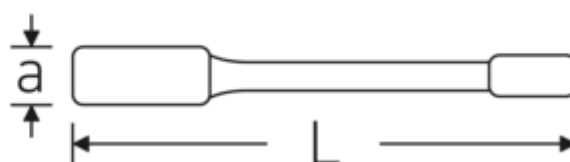

Schlagringschlüssel, metrisch

4205

Art.-Nr. 42050048
GTIN 4018754024216
Modell 4205 48

Bezeichnung.

Schlagringschlüssel SW 48mm L.240mm Spezialstahl

Eigenschaften.

- Doppelsechskant
- Spezialstahl, stahlgrau
- DIN 7444

Technische Zeichnung.

Technische Attribute.

a	22,5 mm
Breite mm (b)	75 mm
DIN	DIN 7444
Länge mm (L)	240 mm
Legierung	Spezialstahl
Oberfläche	stahlgrau
Schlüsselweite 1 [mm]	48 mm

Logistikdaten.

Tiefe mm (IFS)	240
Breite mm (IFS)	74
Höhe mm (IFS)	22
WEEE/ElektroG	nicht ear-pflichtig
Länge (verpackt, mm)	240
Breite (verpackt, mm)	74
Höhe (verpackt, mm)	22
Volumen (verpackt, dm ³)	0.39072 dm ³
Art.-Nr.	42050048
Gewicht (brutto, kg)	0,920