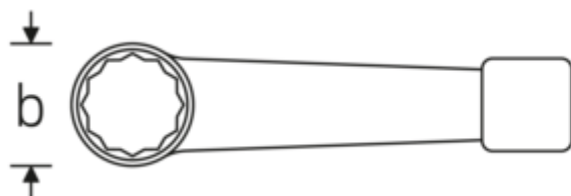

Schlagringschlüssel, metrisch

4205

Art.-Nr. 42050048
GTIN 4018754024216
Modell 4205 48

Bezeichnung.

Schlagringschlüssel SW 48mm L.240mm Spezialstahl

Eigenschaften.

- Doppelsechskant
- Spezialstahl, stahlgrau
- DIN 7444

Technische Zeichnung.

Technische Attribute.

a	22,5 mm
Breite mm (b)	75 mm
DIN	DIN 7444
Länge mm (L)	240 mm
Legierung	Spezialstahl
Oberfläche	stahlgrau
Schlüsselweite 1 [mm]	48 mm

Logistikdaten.

Tiefe mm (IFS)	240
Breite mm (IFS)	74
Höhe mm (IFS)	22
WEEE/ElektroG	nicht ear-pflichtig
Länge (verpackt, mm)	240
Breite (verpackt, mm)	74
Höhe (verpackt, mm)	22
Volumen (verpackt, dm ³)	0.39072 dm ³
Art.-Nr.	42050048
Gewicht (brutto, kg)	0,920