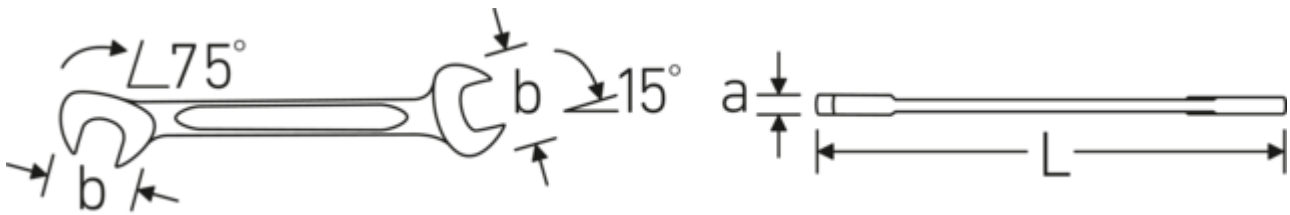

#### Eigenschaften.

- **metrische, gleiche** Schlüsselweiten
- gerade Ausführung, Maulstellung 15° und 75°
- stabile, schlanke und leichte Konstruktion
- hohe Biegefestigkeit durch Doppel-T-Profil
- griffige, hautsympatische Oberfläche durch STAHLWILLE Rundfinish
- extrem belastbar, außergewöhnlich langlebig
- im Gesenk geschmiedet, gehärtet und im Ölbad abgekühlt
- Chrome Alloy Steel, verchromt

#### Doppel-T-Profil

Unsere Maul- und Ringschlüssel verfügen über eine zusätzliche Vertiefung in der Mitte des Werkzeugs. Ähnlich dem Prinzip eines Doppel-T-Trägers wird damit eine enorme Belastbarkeit und maximale Biegefestigkeit bei geringerem Gewicht erreicht.

#### Offset Shaft Design

Unsere Schraubenschlüssel sind so konstruiert, dass sie an den Belastungszonen, wo die größten Kräfte einwirken - nämlich an der Verbindung zwischen Maul und Schaft - zusätzlich verstärkt sind, um so eine Verformung zu verhindern.

## Technische Attribute.

a	3 mm
Breite mm (b)	16,8 mm
Länge mm (L)	96 mm
Legierung	Chrome-Alloy-Steel, verchromt
Maulstellung	15/75 °
Oberfläche	verchromt
Schlüsselweite 1 [mm]	8 mm
Schlüsselweite 2 [mm]	8 mm