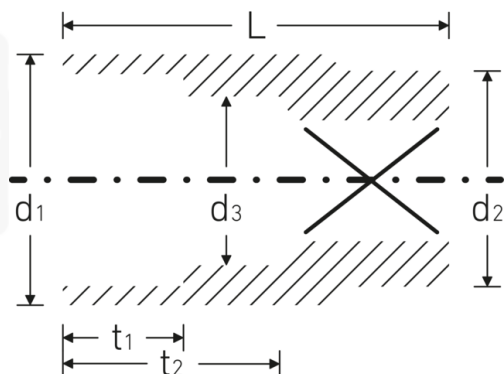

Steckschlüsseinsätze 3/8", zöllig

45a

Art.-Nr. 02410024

GTIN 4018754004225

Modell 45 A 3/8

Bezeichnung.

3/8 " Steckschlüsseinsatz SW 3/8" L.27mm

Eigenschaften.

- Doppelsechskant mit AS-Drive-Profil
- 3/8" Innenvierkant-Antrieb
- HPQ® Hochleistungsstahl, verchromt
- ASME B 107.1 / Fed. Spec. GGG-W-641 / SAE AS 954-E (Prüfwerte)

Technologien und Leistungsmerkmale.

Technische Zeichnung.

Technische Attribute.

Abtriebsprofil	Doppelsechskant AS-Drive
Antriebsvierkant innen (Zoll)	3/8 "
d1	13,7 mm
d2	16,5 mm
d3	8,4 mm
Länge mm (L)	27 mm
Schlüsselweite [Zoll]	3/8 "
t1	8,5 mm
t2	15,5 mm

Logistikdaten.

Tiefe mm (IFS)	23
Breite mm (IFS)	17
Höhe mm (IFS)	17
WEEE/ElektroG	nicht ear-pflichtig
Länge (verpackt, mm)	86
Breite (verpackt, mm)	35
Höhe (verpackt, mm)	24
Volumen (verpackt, dm3)	0.07224 dm3
Art.-Nr.	02410024
Gewicht (brutto, kg)	0,205
Gewicht PAP (kg)	0,000
Gewicht PVC (kg)	0,003
GTIN	4018754004225
Ursprungsland AWR	GERMANY
Ursprungsregion	Nordrhein-Westfalen
Zolltarifnr.	82042000
Packnorm	10
Gewicht (g)	20 g