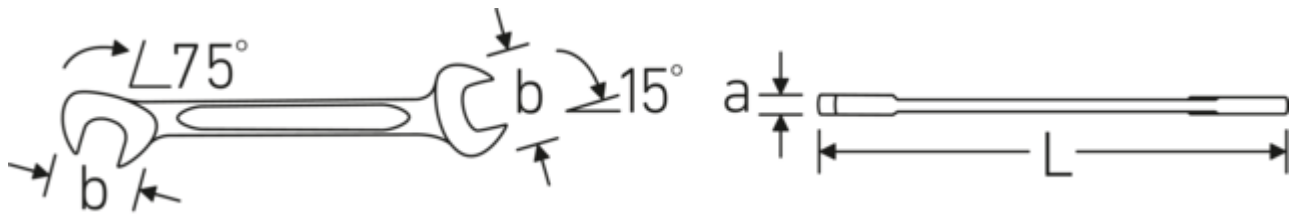

- **zöllige, gleiche** Schlüsselweiten
- gerade Ausführung, Maulstellung 15° und 75°
- stabile, schlanke und leichte Konstruktion
- hohe Biegefestigkeit durch Doppel-T-Profil
- griffige, hautsympatische Oberfläche durch STAHLWILLE Rundfinish
- extrem belastbar, außergewöhnlich langlebig
- im Gesenk geschmiedet, gehärtet und im Ölbad abgekühlt
- Chrome Alloy Steel, verchromt

Technologien und Leistungsmerkmale.

Doppel-T-Profil

Unsere Maul- und Ringschlüssel verfügen über eine zusätzliche Vertiefung in der Mitte des Werkzeugs. Ähnlich dem Prinzip eines Doppel-T-Trägers wird damit eine enorme Belastbarkeit und maximale Biegefestigkeit bei geringerem Gewicht erreicht.

Offset Shaft Design

Unsere Schraubenschlüssel sind so konstruiert, dass sie an den Belastungszonen, wo die größten Kräfte einwirken - nämlich an der Verbindung zwischen Maul und Schaft - zusätzlich verstärkt sind, um so eine Verformung zu verhindern.

Technische Zeichnung.

Technische Attribute.

a	2 mm
Breite mm (b)	14,7 mm
Länge mm (L)	91 mm
Legierung	Chrome-Alloy-Steel, verchromt
Maulstellung	15/75 °
Oberfläche	verchromt
Schlüsselweite 1 [Zoll]	9/32 "
Schlüsselweite 2 [Zoll]	9/32 "