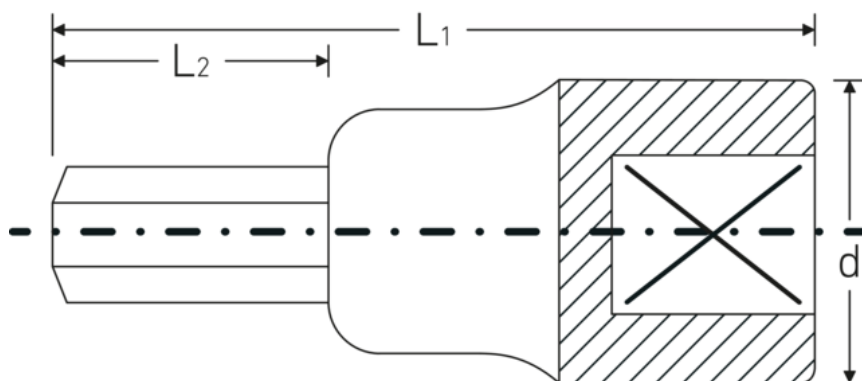

## INHEX-Schraubendrehereinsätze 1/2", metrisch

54

Art.-Nr. 03050019  
GTIN 4018754006328  
Modell 54 19

**Bezeichnung.** INHEX-Schraubendrehereinsatz 1/2 " 19mm L.60mm

**Eigenschaften.**

- für Innensechskantschrauben
- 1/2" Innenvierkant-Antrieb
- Chrome Alloy Steel, verchromt
- DIN 7422

### Technische Zeichnung.

### Technische Attribute.

Abtriebsprofil	Sechskant
Abtriebssechskant außen (mm)	19 mm
Antriebsvierkant innen (Zoll)	1/2 "
d	31 mm
DIN	DIN 7422

## Varianten.

Art.-Nr.	Modell-Nr. (ERP)	Bezeichnung	GTIN
03050004	54 4	INHEX-Schraubendrehereinsatz 1/2 " 4mm L.60mm	4018754006236
03050005	54 5	INHEX-Schraubendrehereinsatz 1/2 " 5mm L.60mm	4018754006243
03050006	54 6	INHEX-Schraubendrehereinsatz 1/2 " 6mm L.60mm	4018754006250
03050007	54 7	INHEX-Schraubendrehereinsatz 1/2 " 7mm L.60mm	4018754006267
03050008	54 8	INHEX-Schraubendrehereinsatz 1/2 " 8mm L.60mm	4018754006274
03050010	54 10	INHEX-Schraubendrehereinsatz 1/2 " 10mm L.60mm	4018754006281
03050012	54 12	INHEX-Schraubendrehereinsatz 1/2 " 12mm L.60mm	4018754006298
03050014	54 14	INHEX-Schraubendrehereinsatz 1/2 " 14mm L.60mm	4018754006304
03050017	54 17	INHEX-Schraubendrehereinsatz 1/2 " 17mm L.60mm	4018754006311
03050019	54 19	INHEX-Schraubendrehereinsatz 1/2 " 19mm L.60mm	4018754006328