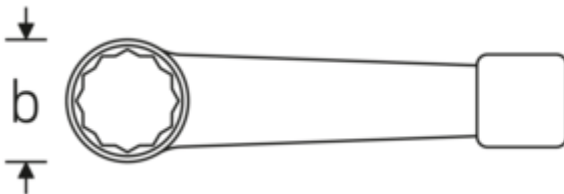

Schlagringschlüssel, metrisch

4205

Art.-Nr. **42050075**
GTIN **4018754024322**
Modell **4205 75**

Bezeichnung.

Schlagringschlüssel SW 75mm L.325mm Spezialstahl

Eigenschaften.

- Doppelsechskant
- Spezialstahl, stahlgrau
- DIN 7444

Technische Zeichnung.

Technische Attribute.

a	34 mm
Breite mm (b)	114,5 mm
DIN	DIN 7444
Länge mm (L)	325 mm
Legierung	Spezialstahl
Oberfläche	stahlgrau
Schlüsselweite 1 [mm]	75 mm

Logistikdaten.

Tiefe mm (IFS)	330
Breite mm (IFS)	110
Höhe mm (IFS)	33
WEEE/ElektroG	nicht ear-pflichtig
Länge (verpackt, mm)	330
Breite (verpackt, mm)	110
Höhe (verpackt, mm)	33
Volumen (verpackt, dm ³)	1.1979 dm ³
Art.-Nr.	42050075
Gewicht (brutto, kg)	2,780