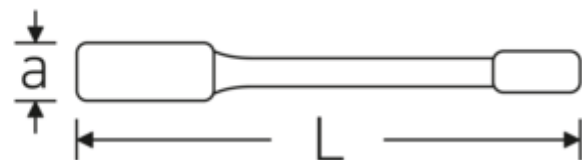

Schlagringschlüssel, metrisch

4205

Art.-Nr. **42050075**
GTIN **4018754024322**
Modell **4205 75**

Bezeichnung.

Schlagringschlüssel SW 75mm L.325mm Spezialstahl

Eigenschaften.

- Doppelsechskant
- Spezialstahl, stahlgrau
- DIN 7444

Technische Zeichnung.

Technische Attribute.

a	34 mm
Breite mm (b)	114,5 mm
DIN	DIN 7444
Länge mm (L)	325 mm
Legierung	Spezialstahl
Oberfläche	stahlgrau
Schlüsselweite 1 [mm]	75 mm

Logistikdaten.

Tiefe mm (IFS)	330
Breite mm (IFS)	110
Höhe mm (IFS)	33
WEEE/ElektroG	nicht ear-pflichtig
Länge (verpackt, mm)	330
Breite (verpackt, mm)	110
Höhe (verpackt, mm)	33
Volumen (verpackt, dm ³)	1.1979 dm ³
Art.-Nr.	42050075
Gewicht (brutto, kg)	2,780