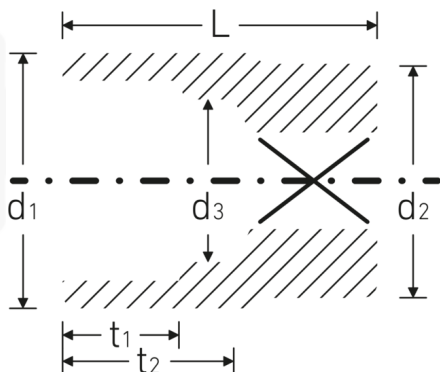

Steckschlüsseinsätze zöllig, 3/4"

55a

Art.-Nr. 05410062
GTIN 4018754009411
Modell 55 A 1 7/16

Bezeichnung. 3/4 " Steckschlüsseinsatz SW 1 7/16" L.60mm

- Eigenschaften.**
- Doppelsechskant mit AS-Drive-Profil
 - 3/4" Innenvierkant-Antrieb
 - HPQ® Hochleistungsstahl, verchromt
 - SAE AS 954-E (Prüfwerte) / ASME B 107.1

Technische Zeichnung.

Technische Attribute.

Abtriebsprofil	Doppelsechskant AS-Drive
Antriebsvierkant innen (Zoll)	3/4 "
d1	50 mm
d2	40 mm
d3	35,3 mm
Länge mm (L)	60 mm
Schlüsselweite [Zoll]	1 7/16 "
t1	27 mm
t2	33,2 mm

Logistikdaten.

Tiefe mm (IFS)	60
Breite mm (IFS)	50
Höhe mm (IFS)	50
WEEE/ElektroG	nicht ear-pflichtig
Länge (verpackt, mm)	105
Breite (verpackt, mm)	75
Höhe (verpackt, mm)	50
Volumen (verpackt, dm3)	0.39375 dm3
Art.-Nr.	05410062
Gewicht (brutto, kg)	0,790
Gewicht PAP (kg)	0,000
Gewicht PVC (kg)	0,006
GTIN	4018754009411
Ursprungsland AWR	GERMANY
Ursprungsregion	Nordrhein-Westfalen
Zolltarifnr.	82042000
Packnorm	2
Gewicht (g)	395 g