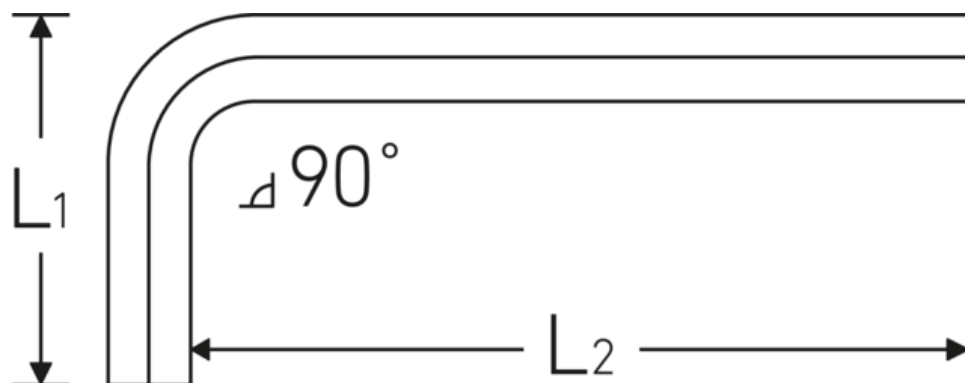

## Sechskant-Winkelschraubendreher

10760

Art.-Nr. **43153014**  
 GTIN **4018754332199**  
 Modell **10760 14**  
**WINKELSCHRAUBENDREHER**  
**SECHSKANT**

**Bezeichnung.** Sechskant-Winkelschraubendreher Abtriebssechskant 14mm L.56mm x 140mm

**Eigenschaften.**

- für **metrische** Innensechskantschrauben
- Chrome Alloy Steel, vernickelt (0,9 mm brüniert)
- DIN ISO 2936

### Technische Attribute.

Abtriebsprofil	Sechskant
Abtriebssechskant außen (mm)	14 mm
DIN	DIN ISO 2936
L1	56 mm
L2	140 mm

### Logistikdaten.

Tiefe mm (IFS)	149
Breite mm (IFS)	69
Höhe mm (IFS)	16
WEEE/ElektroG	nicht ear-pflichtig
Länge (verpackt, mm)	260
Breite (verpackt, mm)	150

<b>Höhe (verpackt, mm)</b>	17
<b>Volumen (verpackt, dm<sup>3</sup>)</b>	0,663 dm <sup>3</sup>
<b>Art.-Nr.</b>	43153014
<b>Gewicht (brutto, kg)</b>	1,274
<b>Gewicht PAP (kg)</b>	0,000
<b>Gewicht PVC (kg)</b>	0,008
<b>GTIN</b>	4018754332199
<b>Ursprungsland AWR</b>	GERMANY
<b>Ursprungsregion</b>	Nordrhein-Westfalen
<b>Zolltarifnr.</b>	82054000
<b>Packnorm</b>	5
<b>Gewicht (g)</b>	261 g