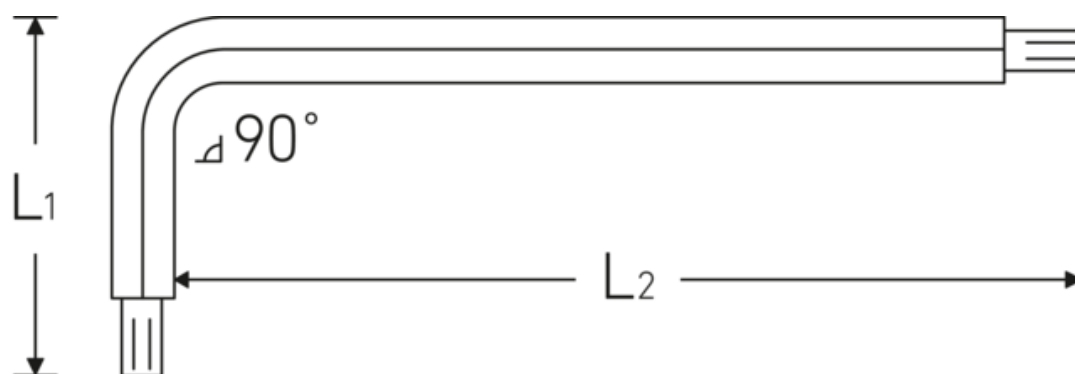

## Sechskant-Kugelkopf- Winkelschraubendreher

10767

Art.-Nr. 43263015  
GTIN 4018754332762  
Modell 10767 1.5 KUGELKOPF-  
WINKELSCHRAUBENDREHER  
SECHSKANT

**Bezeichnung.** Sechskant-Kugelkopf-Winkelschraubendreher Abtriebssechskant 1,5mm L.14mm x 89mm

**Eigenschaften.**

- für **metrische** Innensechskantschrauben
- mit Kugelkopf am langen Schaftende
- Schwenkwinkel bis 25° zu jeder Seite
- Chrome Alloy Steel, vernickelt

### Technische Attribute.

Abtriebsprofil	Sechskant
Abtriebssechskant außen (mm)	1,5 mm
L1	14 mm
L2	89 mm