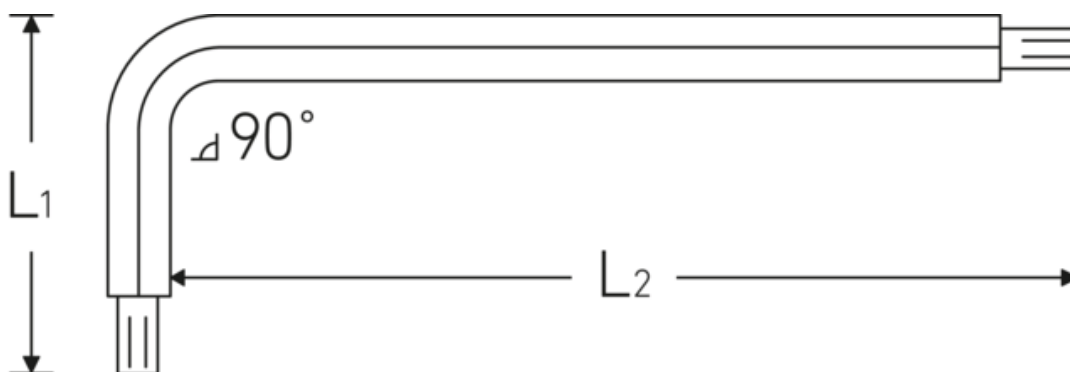

## Sechskant-Kugelpopf- Winkelschraubendreher

10767

Art.-Nr. 43263005  
GTIN 4018754332816  
Modell 10767 5 KUGELKOPF-  
WINKELSCHRAUBENDREHER  
SECHSKANT

**Bezeichnung.** Sechskant-Kugelpopf-Winkelschraubendreher Abtriebssechskant 5mm L.28mm x 158mm

**Eigenschaften.**

- für **metrische** Innensechskantschrauben
- mit Kugelpopf am langen Schaftende
- Schwenkwinkel bis 25° zu jeder Seite
- Chrome Alloy Steel, vernickelt

### Technische Attribute.

Abtriebsprofil	Sechskant
Abtriebssechskant außen (mm)	5 mm
L1	28 mm
L2	158 mm

### Logistikdaten.

Tiefe mm (IFS)	162
Breite mm (IFS)	32
Höhe mm (IFS)	6
WEEE/ElektroG	nicht ear-pflichtig
Länge (verpackt, mm)	350

<b>Breite (verpackt, mm)</b>	100
<b>Höhe (verpackt, mm)</b>	7
<b>Volumen (verpackt, dm<sup>3</sup>)</b>	0.245 dm <sup>3</sup>
<b>Art.-Nr.</b>	43263005
<b>Gewicht (brutto, kg)</b>	0,314
<b>Gewicht PAP (kg)</b>	0,000
<b>Gewicht PVC (kg)</b>	0,006
<b>GTIN</b>	4018754332816
<b>Ursprungsland AWR</b>	GERMANY
<b>Ursprungsregion</b>	Nordrhein-Westfalen
<b>Zolltarifnr.</b>	82054000
<b>Packnorm</b>	10
<b>Gewicht (g)</b>	30 g