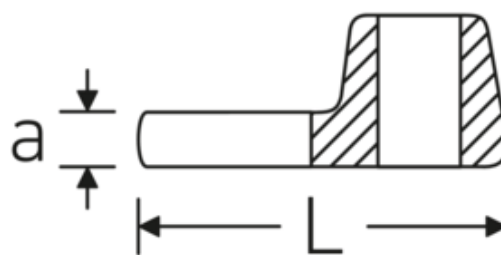

Crowfoot-Schlüssel, metrisch

540

Art.-Nr. 02200034
GTIN 4018754141098
Modell 540 34

Bezeichnung. 3/8 " Crowfoot-Schlüssel SW 34mm L.54,5mm

Eigenschaften. • Chrome Alloy Steel, verchromt

Technische Zeichnung.

Technische Attribute.

a	8 mm
Antriebsvierkant innen (Zoll)	3/8 "
Breite mm (b)	60 mm
Länge mm (L)	54,5 mm
S	31,6 mm
Schlüsselweite [mm]	34 mm

Logistikdaten.

Tiefe mm (IFS)	70
Breite mm (IFS)	70
Höhe mm (IFS)	19
WEEE/ElektroG	nicht ear-pflichtig
Länge (verpackt, mm)	70
Breite (verpackt, mm)	70
Höhe (verpackt, mm)	19