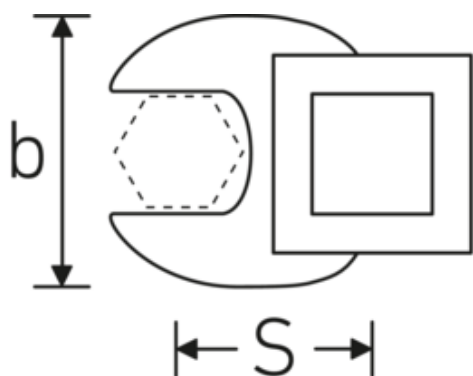

Crowfoot-Schlüssel, metrisch

540

Art.-Nr. 02200034
GTIN 4018754141098
Modell 540 34

Bezeichnung. 3/8 " Crowfoot-Schlüssel SW 34mm L.54,5mm

Eigenschaften. • Chrome Alloy Steel, verchromt

Technische Zeichnung.

Technische Attribute.

a	8 mm
Antriebsvierkant innen (Zoll)	3/8 "
Breite mm (b)	60 mm
Länge mm (L)	54,5 mm
S	31,6 mm
Schlüsselweite [mm]	34 mm

Logistikdaten.

Tiefe mm (IFS)	70
Breite mm (IFS)	70
Höhe mm (IFS)	19
WEEE/ElektroG	nicht ear-pflichtig
Länge (verpackt, mm)	70
Breite (verpackt, mm)	70
Höhe (verpackt, mm)	19