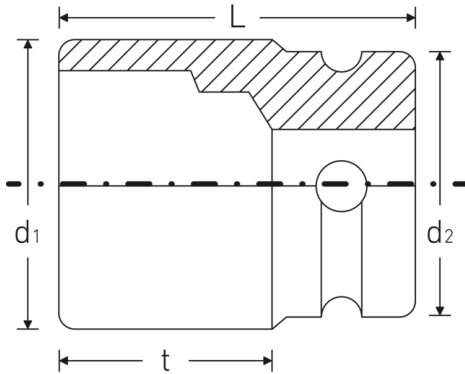

IMPACT-Steckschlüsseinsätze 1/2"

51IMP

Art.-Nr. 23020016
GTIN 4018754015146
Modell 51 IMP 16

Bezeichnung.

IMPACT-Steckschlüsseinsatz 1/2 " 16mm L.85mm

Eigenschaften.

- lange Ausführung
- Sechskant
- 1/2" Innenvierkant-Antrieb
- Chrome Alloy Steel, brüniert
- DIN 3129 / ISO 1711-2

Hohe Passgenauigkeit.

Die hohe Passgenauigkeit durch enge Toleranzen garantiert eine optimale, spielfreie Übertragung der Kräfte auf den Steckschlüsseinsatz.

Technische Zeichnung.

Technische Attribute.

Abtriebsprofil	Sechskant
Antriebsvierkant innen (Zoll)	1/2 "
d1	24,8 mm
d2	30 mm
Länge mm (L)	85 mm
Schlüsselweite [mm]	16 mm
t	68 mm

Logistikdaten.

Tiefe mm (IFS)	85
Breite mm (IFS)	30
Höhe mm (IFS)	30
WEEE/ElektroG	nicht ear-pflichtig
Länge (verpackt, mm)	151
Breite (verpackt, mm)	31
Höhe (verpackt, mm)	86
Volumen (verpackt, dm ³)	0.402566 dm ³
Art.-Nr.	23020016
Gewicht (brutto, kg)	1,690
Gewicht PAP (kg)	0,000
Gewicht PVC (kg)	0,009
GTIN	4018754015146
Ursprungsland AWR	GERMANY
Ursprungsregion	Nordrhein-Westfalen
Zolltarifnr.	82042000
Packnorm	5
Gewicht (g)	338 g