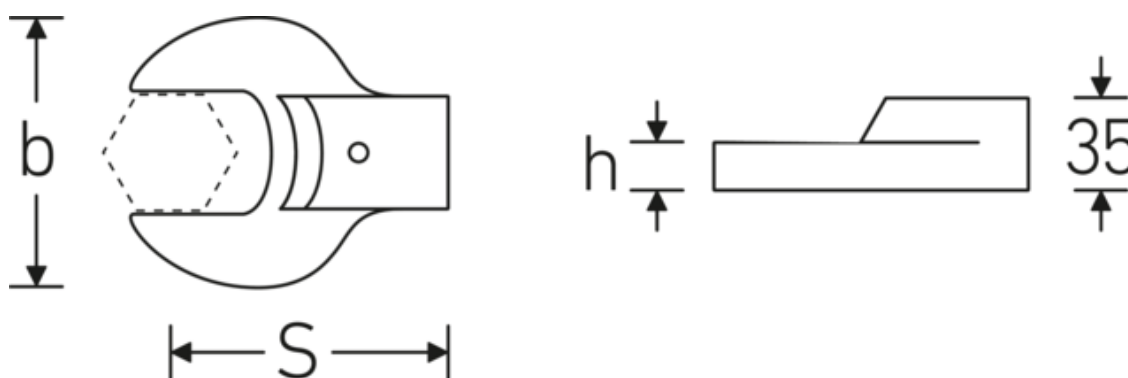

### Bezeichnung.

Maul-Aufsteckwerkzeug SW 34mm Wkz.Aufn.24,5 x 28

### Technische Attribute.

Breite mm (b)	72 mm
Gr. Wkz.-Aufnahme Außenvierkant	24,5 x 28 mm
Höhe mm (h)	15 mm
S	95 mm
Schlüsselweite [mm]	34 mm