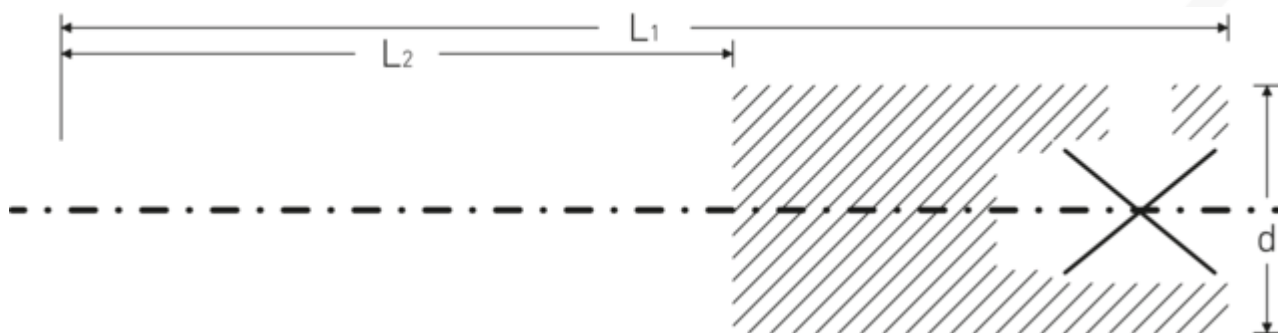

## INHEX-Schraubendrehereinsätze 1/4", zöllig

44a

Art.-Nr. 01450016  
GTIN 4018754126958  
Modell 44 A 1/4

**Bezeichnung.** INHEX-Schraubendrehereinsatz 1/4 " 1/4 L.55mm

**Eigenschaften.**

- für Innensechskantschrauben
- 1/4" Innenvierkant-Antrieb
- Chrome Alloy Steel, verchromt
- DIN 7422

### Technische Zeichnung.

### Technische Attribute.

Abtriebsprofil	Sechskant
Abtriebssechskant außen (Zoll)	1/4
Antriebsvierkant innen (Zoll)	1/4 "
d	11,6 mm
DIN	DIN 7422
L1	55 mm