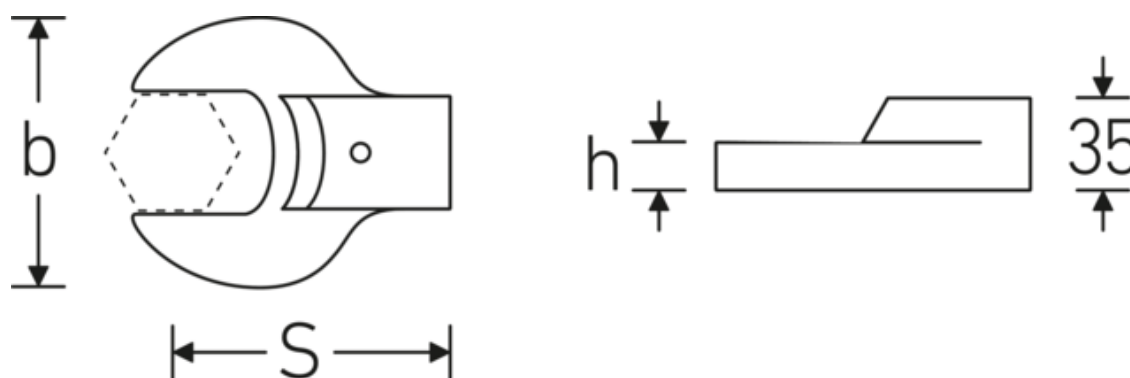

Maul-Aufsteckwerkzeuge

731/80

Art.-Nr. **58218041**
GTIN **4018754109517**
Modell **731/80 41**

Bezeichnung.

Maul-Aufsteckwerkzeug SW 41mm Wkz.Aufn.24,5 x 28

Eigenschaften.

- für Drehmomentschlüssel mit Aufnahme für Aufsteckwerkzeuge
- Verchromung über Nickel, dauerhaft und abplatzsicher
- im Gesenk geschmiedet, gehärtet und im Ölbad abgekühlt
- stark belastbar, außergewöhnlich langlebig

Technische Zeichnung.

Technische Attribute.

Breite mm (b)	84 mm
Gr. Wkz.-Aufnahme Außenvierkant	24,5 x 28 mm
Höhe mm (h)	16 mm
S	95 mm
Schlüsselweite [mm]	41 mm

Logistikdaten.

Tiefe mm (IFS)	114
Breite mm (IFS)	84
Höhe mm (IFS)	35
WEEE/ElektroG	nicht ear-pflichtig
Länge (verpackt, mm)	120

Breite (verpackt, mm)	100
Höhe (verpackt, mm)	35
Volumen (verpackt, dm³)	0.42 dm ³
Art.-Nr.	58218041
Gewicht (brutto, kg)	0,820
Gewicht PAP (kg)	0,000
Gewicht PVC (kg)	0,007
GTIN	4018754109517
Ursprungsland AWR	GERMANY
Ursprungsregion	Nordrhein-Westfalen
Zolltarifnr.	82041100
Packnorm	1
Gewicht (g)	810 g