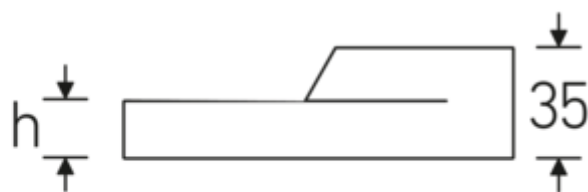

### Bezeichnung.

Ring-Aufsteckwerkzeug SW 46mm Wkz.Aufn.24,5 x 28

### Technische Attribute.

Breite mm (b)	66 mm
Gr. Wkz.-Aufnahme Außenvierkant	24,5 x 28 mm
Höhe mm (h)	19 mm
S	95 mm
Schlüsselweite [mm]	46 mm