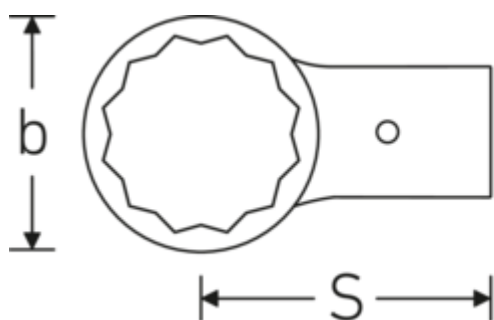

### Bezeichnung.

Ring-Aufsteckwerkzeug SW 46mm Wkz.Aufn.24,5 x 28

### Technische Attribute.

Breite mm (b)	66 mm
Gr. Wkz.-Aufnahme Außenvierkant	24,5 x 28 mm
Höhe mm (h)	19 mm
S	95 mm
Schlüsselweite [mm]	46 mm