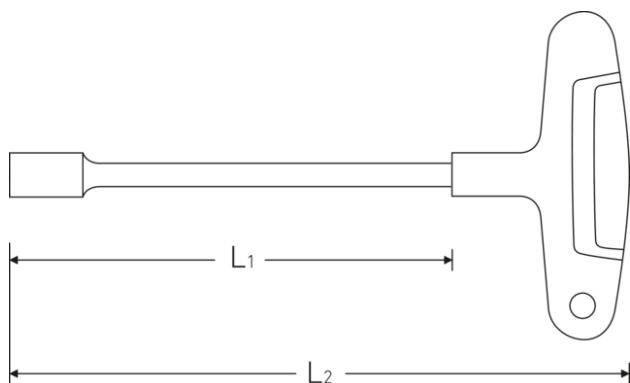

Sechskant-Steckschlüssel 2K-Griff

12507-2K

Art.-Nr. **43232080**
GTIN **4018754135189**
Modell **12507-2K 8**

Bezeichnung. Sechskant-Steckschlüssel SW 8mm L.200mm

Eigenschaften.

- mit 2-Komponenten-Quergriff
- Chrom-Vanadium, mattverchromt

Technische Zeichnung.

Technische Attribute.

L1	200 mm
L2	234 mm
Schlüsselweite [mm]	8 mm

Logistikdaten.

Tiefe mm (IFS)	234
Breite mm (IFS)	120
Höhe mm (IFS)	27
WEEE/ElektroG	nicht ear-pflichtig
Länge (verpackt, mm)	460
Breite (verpackt, mm)	200
Höhe (verpackt, mm)	50

Volumen (verpackt, dm3)	4.6 dm3
Art.-Nr.	43232080
Gewicht (brutto, kg)	1,350
Gewicht PAP (kg)	0,000
Gewicht PVC (kg)	0,015
GTIN	4018754135189
Ursprungsland AWR	GERMANY
Ursprungsregion	Nordrhein-Westfalen
Zolltarifnr.	82041100
Packnorm	10
Gewicht (g)	135 g

Varianten.

Art.-Nr.	Modell-Nr. (ERP)	Bezeichnung	GTIN
43232060	12507-2K 6	Sechskant-Steckschlüssel SW 6mm L.200mm	4018754135165
43232070	12507-2K 7	Sechskant-Steckschlüssel SW 7mm L.200mm	4018754135172
43232080	12507-2K 8	Sechskant-Steckschlüssel SW 8mm L.200mm	4018754135189
43232090	12507-2K 9	Sechskant-Steckschlüssel SW 9mm L.200mm	4018754135196
43232100	12507-2K 10	Sechskant-Steckschlüssel SW 10mm L.200mm	4018754135202
43232110	12507-2K 11	Sechskant-Steckschlüssel SW 11mm L.200mm	4018754135219
43232120	12507-2K 12	Sechskant-Steckschlüssel SW 12mm L.200mm	4018754135226
43232130	12507-2K 13	Sechskant-Steckschlüssel SW 13mm L.200mm	4018754135233