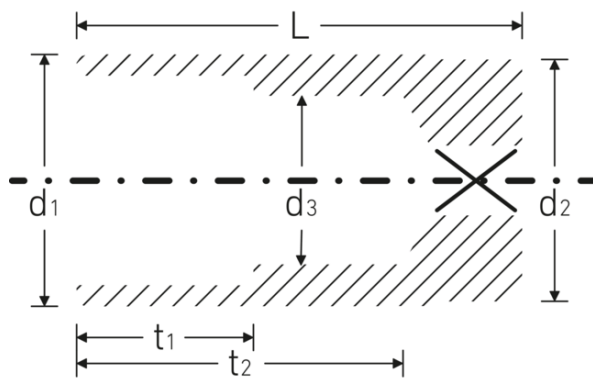

### Bezeichnung.

3/8 " Steckschlüsseinsatz SW 5/8" L.60mm

### Eigenschaften.

- lange Ausführung
- Doppelsechskant mit AS-Drive-Profil
- 3/8" Innenvierkant-Antrieb
- HPQ® Hochleistungsstahl, verchromt
- ASME B 107.1 / Fed. Spec. GGG-W-641 / SAE AS 954-E

## Technische Attribute.

Abtriebsprofil	Doppelsechskant AS-Drive
Antriebsvierkant innen (Zoll)	3/8 "
d1	21,7 mm
d2	19,5 mm
d3	15 mm
Länge mm (L)	60 mm
Schlüsselweite [Zoll]	5/8 "
t1	25 mm
t2	47,9 mm